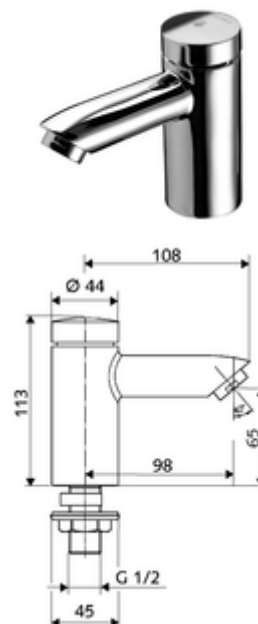

## Baterie cu temporizare PETIT SC HD-K - presiune ridicată apă rece / apă pre- amestecată

Declanșare manuală cu proces de închidere automată. Setarea simplă a timpului de funcționare.