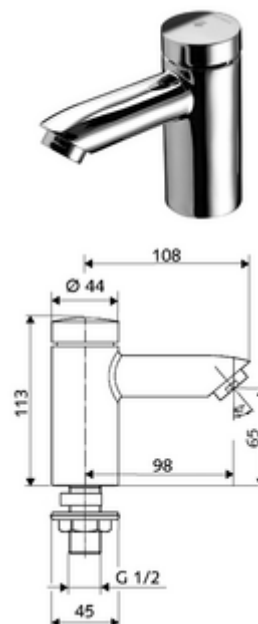

Numărul de articol: 02 122 06 99

Baterie cu temporizare PETIT SC HD-K - presiune ridicată apă rece / apă pre- amestecată

Declanșare manuală cu proces de închidere automată. Setarea simplă a timpului de funcționare.

Conținutul ambalajului

- baterie lavoar, cu autoînchidere
 - Aerator
 - Cartuș cu temporizare SC II
- material de fixare pentru montarea lavoarului

Date tehnice

- Timp operare: 2 - 15 s reglabil (7 s Setare fabrică)
- S_Durchfluss: max. 5 l/min independent de presiune
- Presiune de curgere: 1,0 - 5,0 bar
- Presiune de repaus max.: 8 bar
- temperatură de operare max: 70 °C (80 °C pentru dezinfecție termică)
- Racord: DN 15 G 1/2 AG
- Material: carcasă alamă conform cu Ordonanța privind apa potabilă
- Finisaj: crom
- certificate: P-IX 19958/IO, DIN-DVGW, WRAS
- Clasa de zgomot: I
- Clasă debit: O

Caracteristici

- Masă: 1,00 kg/bucată
- Unități pachet: 10

Accesorii necesare

Rozetă mascare PETIT

Articolul nr.: 76 063 06 99

Accesorii recomandate

Perlator debit maxim 5.7 l/min indiferent de presiune, antifurt