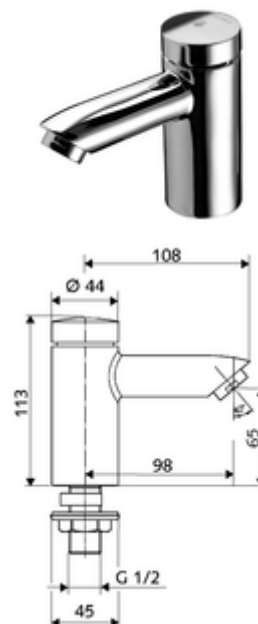

Numărul de articol: 02 122 06 99

Baterie cu temporizare PETIT SC HD-K - presiune ridicată apă rece / apă pre- amestecată

Declanșare manuală cu proces de închidere automată. Setarea simplă a timpului de funcționare.

Conținutul ambalajului

- baterie lavoar, cu autoînchidere
 - Aerator
 - Cartuș cu temporizare SC II
- material de fixare pentru montarea lavoarului

Date tehnice

- Timp operare: 2 - 15 s reglabil (7 s Setare fabrică)
- S_Durchfluss: max. 5 l/min independent de presiune
- Presiune de curgere: 1,0 - 5,0 bar
- Presiune de repaus max.: 8 bar
- temperatură de operare max: 70 °C (80 °C pentru dezinfecție termică)
- Racord: DN 15 G 1/2 AG
- Material: carcasă alamă conform cu Ordonanța privind apa potabilă
- Finisaj: crom
- certificate: P-IX 19958/IO, DIN-DVGW, WRAS
- Clasa de zgomot: I
- Clasă debit: O

Caracteristici

- Masă: 1,00 kg/bucată
- Unități pachet: 10

Accesorii necesare

Rozetă mascare PETIT

Articolul nr.: 76 063 06 99

Accesorii recomandate

Perlator debit maxim 5.7 l/min indiferent de presiune, antifurt	Articolul nr.: 02 121 06 99
Racord flexibil Clean-Flex S	Articolul nr.: 10 318 06 99 sau
Racord flexibil Clean-Flex S	Articolul nr.: 10 319 06 99 sau
Robinet colțar de reglaj COMFORT cu filtru	Articolul nr.: 05 430 06 99 sau
Robinet colțar de reglaj COMFORT cu filtru	Articolul nr.: 05 428 06 99 sau
Ventil lavoar OPEN	Articolul nr.: 02 002 06 99 sau
Ventil lavoar PUSH OPEN	Articolul nr.: 02 000 06 99 sau