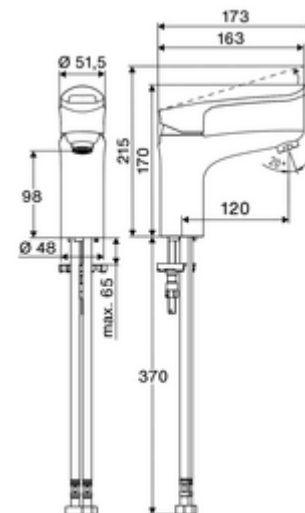

Numărul de articol: 02 187 06 99

Robinet de lavoar MODUS Care EH-T HD-M – cu mixer pentru apă sub presiune, cartuș ThermoProtect

Baterie monocomandă compactă cu mâner.

Conținutul ambalajului

- Armătură monocomandă cu o gaură
 - baterie monocomandă
 - Cartuș ceramic ThermoProtect cu o temperatură de blocare de 38° C, protecție împotriva opăririi în cazul în care alimentarea cu apă rece se oprește
 - Carcasă complet metalică, rezistentă la vandalism
 - Aerator aerosol scăzut (jet laminar)
- 2 furtunuri de racordare flexibile Clean-Fix S G 3/8 IG x 440 mm, cu clapetă de sens integrată (RV, EN 1717: EB) și prefiltru
- material de fixare pentru montarea lavoarului

Date tehnice

- S_Durchfluss: max. 5 l/min independent de presiune
- Presiune de curgere: 1,0 - 5,0 bar
- Presiune de repaus max.: 8 bar
- temperatură de operare max: 70 °C
- Temperatură ieșire max.: 38 °C
- Racord: 2x G 3/8 IG
- Material: Acționare zinc turnat sub presiune, carcasă alamă conform cu Ordonanța privind apa potabilă
- Finisaj: crom

Caracteristici

- Masă: 1,81 kg/bucată
- Unități pachet: 1

Accesorii recomandate

Set perlator LEED 1.3 l	Articolul nr.: 28 931 06 99 sau
Set perlator debit maxim 3.0 l/min indiferent de presiune	Articolul nr.: 28 932 06 99 sau
Perlator debit maxim 5.7 l/min indiferent de presiune, antifurt	Articolul nr.: 02 121 06 99 sau
Druckbegrenzer-Set	Articolul nr.: 28 525 06 99
Ventil lavoar OPEN	Articolul nr.: 02 002 06 99 sau
Ventil lavoar PUSH OPEN	Articolul nr.: 02 000 06 99 sau