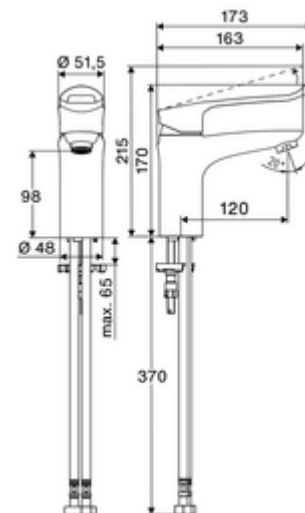

### Conținutul ambalajului

- Armătură monocomandă cu o gaură
  - baterie monocomandă
  - Cartuș ceramic ThermoProtect cu o temperatură de blocare de 38° C, protecție împotriva opăririi în cazul în care alimentarea cu apă rece se oprește
  - Carcasă complet metalică, rezistentă la vandalism
  - Aerator aerosol scăzut (jet laminar)
- 2 furtunuri de racordare flexibile Clean-Fix S G 3/8 IG x 440 mm, cu clapetă de sens integrată (RV, EN 1717: EB) și prefiltru
- material de fixare pentru montarea lavoarului

### Date tehnice

- S\_Durchfluss: max. 5 l/min independent de presiune
- Presiune de curgere: 1,0 - 5,0 bar
- Presiune de repaus max.: 8 bar
- temperatură de operare max: 70 °C
- Temperatură ieșire max.: 38 °C
- Racord: 2x G 3/8 IG
- Material: Acționare zinc turnat sub presiune, carcasă alamă conform cu Ordonanța privind apa potabilă
- Finisaj: crom

### Caracteristici

- Masă: 1,81 kg/bucată
- Unități pachet: 1