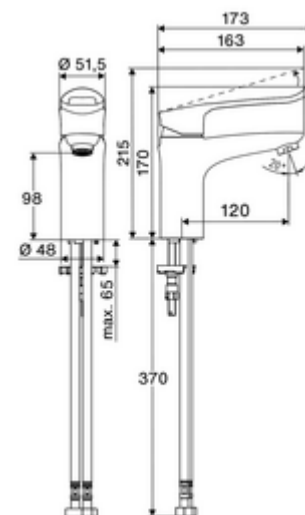

Numărul de articol: 02 187 06 99

Robinet de lavoar MODUS Care EH-T HD-M – cu mixer pentru apă sub presiune, cartuș ThermoProtect

Baterie monocomandă compactă cu mâner.

Conținutul ambalajului

- Armătură monocomandă cu o gaură
 - baterie monocomandă
 - Cartuș ceramic ThermoProtect cu o temperatură de blocare de 38° C, protecție împotriva opăririi în cazul în care alimentarea cu apă rece se oprește
 - Carcasă complet metalică, rezistentă la vandalism
 - Aerator aerosol scăzut (jet laminar)
- 2 furtunuri de racordare flexibile Clean-Fix S G 3/8 IG x 440 mm, cu clapetă de sens integrată (RV, EN 1717: EB) și prefiltru
- material de fixare pentru montarea lavoarului

Date tehnice

- Debit: max. 5 l/min independent de presiune
- Presiune de curgere: 1,0 - 5,0 bar
- Presiune de repaus max.: 8 bar
- temperatură de operare max: 70 °C
- Temperatură ieșire max.: 38 °C
- Racord: 2x G 3/8 IG
- Material: Acționare zinc turnat sub presiune, carcasă alamă conform cu Ordonanța privind apa potabilă
- Finisaj: crom

Caracteristici

- Masă: 1,81 kg/bucată
- Unități pachet: 1

Accesorii recomandate

Set perlator LEED 1.3 l	Articolul nr.: 28 931 06 99 sau
Set perlator debit maxim 3.0 l/min indiferent de presiune	Articolul nr.: 28 932 06 99 sau
Perlator debit maxim 5.7 l/min indiferent de presiune, antifurt	Articolul nr.: 02 121 06 99 sau
Druckbegrenzer-Set	Articolul nr.: 28 525 06 99
Ventil lavoar OPEN	Articolul nr.: 02 002 06 99 sau
Ventil lavoar PUSH OPEN	Articolul nr.: 02 000 06 99 sau