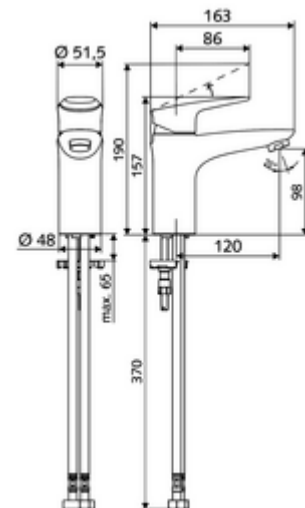

Numărul de articol: 02 182 06 99

Robinet de lavoar MODUS EH-T HD-M – cu mixer pentru apă sub presiune, cartuș ThermoProtect

Baterie monocomandă compactă cu mâner design.

Conținutul ambalajului

- Armătură monocomandă cu o gaură
 - baterie monocomandă
 - Aerator
 - Cartuș ceramic ThermoProtect cu o temperatură de blocare de 38° C, protecție împotriva opăririi în cazul în care alimentarea cu apă rece se oprește
 - Carcasă complet metalică, rezistentă la vandalism
- 2 furtunuri de racordare flexibile Clean-Fix S G 3/8 IG x 440 mm, cu clapetă de sens integrată (RV, EN 1717: EB) și prefiltru
- material de fixare pentru montarea lavoarului

Date tehnice

- S_Durchfluss: max. 5 l/min independent de presiune
- Presiune de curgere: 1,0 - 5,0 bar
- Presiune de repaus max.: 8 bar
- temperatură de operare max: 70 °C
- Temperatură ieșire max.: 38 °C
- Racord: 2x G 3/8 IG
- Material: Acționare zinc turnat sub presiune, carcasă alamă conform cu Ordonanța privind apa potabilă
- Finisaj: crom
- certificate: P-IX 29002/IO, DIN-DVGW, Belgaqua
- Clasa de zgomot: I
- Clasă debit: O

Caracteristici

- Masă: 1,77 kg/bucată
- Unități pachet: 1

Accesorii recomandate

Set perlator LEED 1.3 I	Articolul nr.: 28 931 06 99 sau
Set perlator debit maxim 3.0 l/min indiferent de presiune	Articolul nr.: 28 932 06 99 sau
Perlator debit maxim 5.7 l/min indiferent de presiune, antifurt	Articolul nr.: 02 121 06 99 sau
Druckbegrenzer-Set	Articolul nr.: 28 525 06 99
Ventil lavoar OPEN	Articolul nr.: 02 002 06 99 sau
Ventil lavoar PUSH OPEN	Articolul nr.: 02 000 06 99 sau

o înștiințare

- Umrüstung auf Bügelhebel MODUS Care EH-T 70 004 06 99 möglich, siehe Ersatzteile.