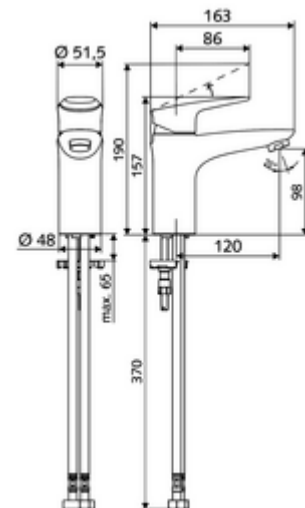

Numărul de articol: 02 182 06 99

Robinet de lavoar MODUS EH-T HD-M – cu mixer pentru apă sub presiune, cartuș ThermoProtect

Baterie monocomandă compactă cu mâner design.

Conținutul ambalajului

- Armătură monocomandă cu o gaură
  - baterie monocomandă
  - Aerator
  - Cartuș ceramic ThermoProtect cu o temperatură de blocare de 38° C, protecție împotriva opăririi în cazul în care alimentarea cu apă rece se oprește
  - Carcasă complet metalică, rezistentă la vandalism
- 2 furtunuri de racordare flexibile Clean-Fix S G 3/8 IG x 440 mm, cu clapetă de sens integrată (RV, EN 1717: EB) și prefiltru
- material de fixare pentru montarea lavoarului

Date tehnice

- S_Durchfluss: max. 5 l/min independent de presiune
- Presiune de curgere: 1,0 - 5,0 bar
- Presiune de repaus max.: 8 bar
- temperatură de operare max: 70 °C
- Temperatură ieșire max.: 38 °C
- Racord: 2x G 3/8 IG
- Material: Acționare zinc turnat sub presiune, carcasă alamă conform cu Ordonanța privind apa potabilă
- Finisaj: crom
- certificate: P-IX 29002/IO, DIN-DVGW, Belgaqua
- Clasa de zgomot: I
- Clasă debit: O

Caracteristici

- Masă: 1,77 kg/bucată
- Unități pachet: 1

Accesorii recomandate

Set perlator LEED 1.3 l	Articolul nr.: 28 931 06 99 sau
Set perlator debit maxim 3.0 l/min indiferent de presiune	Articolul nr.: 28 932 06 99 sau
Perlator debit maxim 5.7 l/min indiferent de presiune, antifurt	Articolul nr.: 02 121 06 99 sau
Druckbegrenzer-Set	Articolul nr.: 28 525 06 99
Ventil lavoar OPEN	Articolul nr.: 02 002 06 99 sau
Ventil lavoar PUSH OPEN	Articolul nr.: 02 000 06 99 sau

o înștiințare

- Umrüstung auf Bügelhebel MODUS Care EH-T 70 004 06 99 möglich, siehe Ersatzteile.