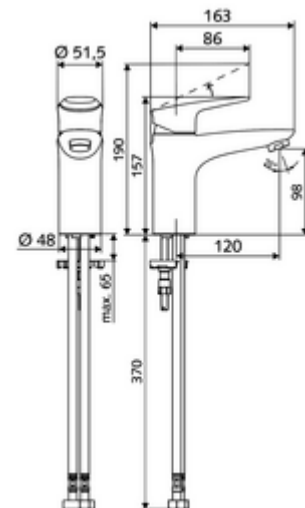

Numărul de articol: 02 182 06 99

Robinet de lavoar MODUS EH-T HD-M – cu mixer pentru apă sub presiune, cartuș ThermoProtect

Baterie monocomandă compactă cu mâner design.

Conținutul ambalajului

- Armătură monocomandă cu o gaură
 - baterie monocomandă
 - Aerator
 - Cartuș ceramic ThermoProtect cu o temperatură de blocare de 38° C, protecție împotriva opăririi în cazul în care alimentarea cu apă rece se oprește
 - Carcasă complet metalică, rezistentă la vandalism
- 2 furtunuri de racordare flexibile Clean-Fix S G 3/8 IG x 440 mm, cu clapetă de sens integrată (RV, EN 1717: EB) și prefiltru
- material de fixare pentru montarea lavoarului

Date tehnice

- S_Durchfluss: max. 5 l/min independent de presiune
- Presiune de curgere: 1,0 - 5,0 bar
- Presiune de repaus max.: 8 bar
- temperatură de operare max: 70 °C
- Temperatură ieșire max.: 38 °C
- Racord: 2x G 3/8 IG
- Material: Acționare zinc turnat sub presiune, carcasă alamă conform cu Ordonanța privind apa potabilă
- Finisaj: crom
- certificate: P-IX 29002/IO, DIN-DVGW, Belgaqua
- Clasa de zgomot: I
- Clasă debit: O

Caracteristici

- Masă: 1,77 kg/bucată
- Unități pachet: 1

Accesorii recomandate

Set perlator LEED 1.3 l	Articolul nr.: 28 931 06 99 sau
Set perlator debit maxim 3.0 l/min indiferent de presiune	Articolul nr.: 28 932 06 99 sau
Perlator debit maxim 5.7 l/min indiferent de presiune, antifurt	Articolul nr.: 02 121 06 99 sau
Druckbegrenzer-Set	Articolul nr.: 28 525 06 99
Ventil lavoar OPEN	Articolul nr.: 02 002 06 99 sau
Ventil lavoar PUSH OPEN	Articolul nr.: 02 000 06 99 sau

o înștiințare

- Umrüstung auf Bügelhebel MODUS Care EH-T 70 004 06 99 möglich, siehe Ersatzteile.