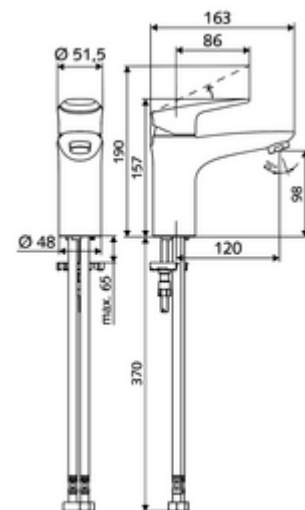

### Conținutul ambalajului

- Armătură monocomandă cu o gaură
  - baterie monocomandă
  - Aerator
  - Cartuș ceramic ThermoProtect cu o temperatură de blocare de 38° C, protecție împotriva opăririi în cazul în care alimentarea cu apă rece se oprește
  - Carcasă complet metalică, rezistentă la vandalism
- 2 furtunuri de racordare flexibile Clean-Fix S G 3/8 IG x 440 mm, cu clapetă de sens integrată (RV, EN 1717: EB) și prefiltru
- material de fixare pentru montarea lavoarului

### Date tehnice

- Debit: max. 5 l/min independent de presiune
- Presiune de curgere: 1,0 - 5,0 bar
- Presiune de repaus max.: 8 bar
- temperatură de operare max: 70 °C
- Temperatură ieșire max.: 38 °C
- Racord: 2x G 3/8 IG
- Material: Acționare zinc turnat sub presiune, carcasă alamă conform cu Ordonanța privind apa potabilă
- Finisaj: crom
- certificate: P-IX 29002/IO, DIN-DVGW, Belgaqua
- Clasa de zgomot: I
- Clasă debit: O

### Caracteristici

- Masă: 1,77 kg/bucată
- Unități pachet: 1