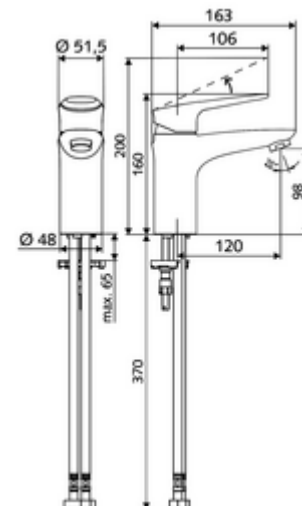

Numărul de articol: 02 181 06 99

Robinet de lavoar MODUS EH HD-M - presiune ridicată apă amestecată

Baterie monocomandă compactă cu mâner.

Conținutul ambalajului

- Armătură monocomandă cu o gaură
 - baterie monocomandă
 - Cartuș ceramic de amestecare cu o singură manetă cu posibilitate de limitare a debitului apei calde
 - Aerator
 - Carcasă complet metalică, rezistentă la vandalism
- 2 furtunuri de racordare flexibile Clean-Fix S G 3/8 IG x 440 mm, cu clapetă de sens integrată (RV, EN 1717: EB) și prefiltru
- material de fixare pentru montarea lavoarului

Date tehnice

- $S_{\text{Durchfluss}}$: max. 5 l/min independent de presiune
- Presiune de curgere: 1,0 - 5,0 bar
- Presiune de repaus max.: 8 bar
- temperatură de operare max: 70 °C (80 °C pentru dezinfecție termică)
- Racord: 2x G 3/8 IG
- Material: Acționare zinc turnat sub presiune, carcasă alamă conform cu Ordonanța privind apa potabilă
- Finisaj: crom
- certificate: P-IX 29002/IO, DIN-DVGW, Belgaqua
- Clasa de zgomot: I
- Clasă debit: O

Caracteristici

- Masă: 1,74 kg/bucată
- Unități pachet: 1

Accesorii recomandate

Set perlator LEED 1.3 l	Articolul nr.: 28 931 06 99 sau
Set perlator debit maxim 3.0 l/min indiferent de presiune	Articolul nr.: 28 932 06 99 sau
Perlator debit maxim 5.7 l/min indiferent de presiune, antifurt	Articolul nr.: 02 121 06 99 sau
Robinet colțar termostatat	Articolul nr.: 09 414 06 99
Ventil lavoar OPEN	Articolul nr.: 02 002 06 99 sau
Ventil lavoar PUSH OPEN	Articolul nr.: 02 000 06 99 sau

o înștiințare

- Umrüstung auf Bügelhebel MODUS Care EH-T 70 004 06 99 möglich, siehe Ersatzteile.