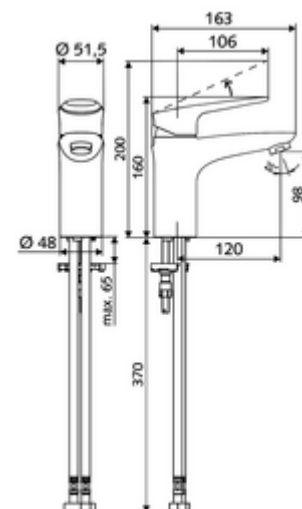

Numărul de articol: 02 180 06 99

Robinet de lavoar MODUS EH-T HD-M – cu mixer pentru apă sub presiune, cartuș ThermoProtect

Baterie monocomandă compactă cu mâner.

Conținutul ambalajului

- Armătură monocomandă cu o gaură
 - baterie monocomandă
 - Cartuș ceramic ThermoProtect cu o temperatură de blocare de 38° C, protecție împotriva opăririi în cazul în care alimentarea cu apă rece se oprește
 - perlator
- 2 furtunuri de racordare flexibile Clean-Fix S G 3/8 IG x 440 mm, cu clapetă de sens integrată (RV, EN 1717: EB) și prefiltru
- material de fixare pentru montarea lavoarului

Date tehnice

- Debit: max. 5 l/min independent de presiune
- Presiune de curgere: 1,0 - 5,0 bar
- Presiune de repaus max.: 8 bar
- temperatură de operare max: 70 °C
- Max. Auslauftemperatur: 38 °C
- Material: Acționare zinc turnat sub presiune; carcasă alamă conform cu Ordonanța privind apa potabilă
- Finisaj: crom
- racord: 2x G 3/8 IG
- Certificate: P-IX 29002/IO, DIN-DVGW, Belgaqua
- Clasa de zgomot: I
- Clasă debit: O

Caracteristici

- Masă: 1,73 kg/bucată
- Unități pachet: 1

Accesorii recomandate

Set perlator LEED 1.3 I

Set perlator debit maxim 3.0 l/min indiferent de presiune

Perlator debit maxim 5.7 l/min indiferent de presiune, antifurt