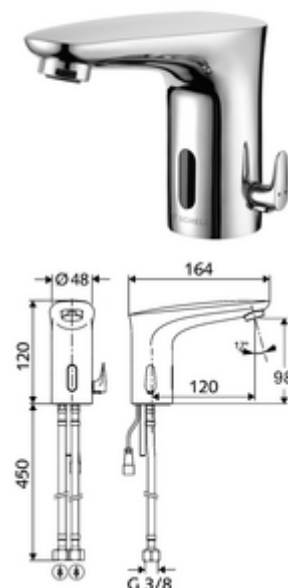

Numărul de articol: 02 175 06 99

Baterie lavoar stativă cu senzor MODUS E HD-M - presiune ridicată apă amestecată

Funcționare cu alimentare de la rețeaua electrică.

Conținutul ambalajului

- baterie lavoar, cu senzor infraroșu
 - Ventil electromagnetice cu filtru 6 V
 - Aerator
 - cablu de racordare 200 mm, cu fișă cu 2 poli, clasă de protecție IP 65
 - sistem electronic cu senzor infraroșu, programabil
 - 2 furtunuri de racordare flexibile G 3/8 IG x 450 mm, cu clapetă de sens (RV, DIN EN 1717: EB) și prefiltru
 - Regulator de temperatură cu limitare a apei calde
- adaptor de rețea fișă 6 VDC, 100 - 240 VAC, 50 - 60 Hz
- material de fixare pentru montarea lavoarului

Date tehnice

- Modul electronic programabil
 - interval rază de acțiune senzor (cca. 2 - 17 cm)
 - spălarede igienizare (oprit / flux continuu 30 sec., 24 h după ultima utilizare)
 - oprire curățenie (oprit / 120 sec.)
- S_Durchfluss: max. 1 gpm \approx 3,8 l/min
- Presiune de curgere: 0,5 - 5,0 bar
- Presiune de repaus max.: 8 bar
- temperatură de operare max: 70 °C (durată scurtă, de ex. pentru dezinfecție termică)
- Racord: 2x G 3/8 IG
- Material: alamă conform cu Ordonanța privind apa potabilă
- Finisaj: crom
- certificate: P-IX 29853/IO, WRAS necesar
- Clasa de zgomot: I
- Clasă debit: O

Caracteristici

- Masă: 1,77 kg/bucată
- Unități pachet: 1

Accesorii recomandate

Robinet colțar termostatat	Articolul nr.: 09 414 06 99
Supapa de egalizare presiune PBV	Articolul nr.: 06 558 12 99
Robinet colțar de reglaj COMFORT cu filtru	Articolul nr.: 05 430 06 99
Set perlator LEED 1.3 I	Articolul nr.: 28 931 06 99 sau
Ventil lavoar OPEN	Articolul nr.: 02 002 06 99 sau
Ventil lavoar PUSH OPEN	Articolul nr.: 02 000 06 99 sau