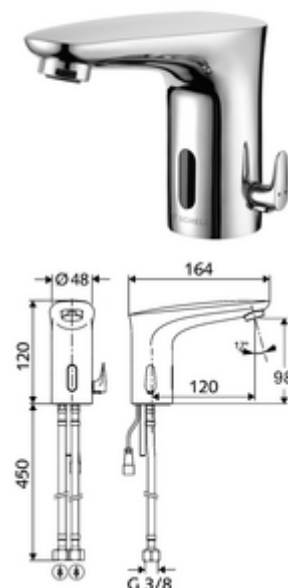

Numărul de articol: 02 175 06 99

Baterie lavoar stativă cu senzor MODUS E HD-M - presiune ridicată apă amestecată

Funcționare cu alimentare de la rețeaua electrică.

Conținutul ambalajului

- baterie lavoar, cu senzor infraroșu
 - Ventil electromagnetice cu filtru 6 V
 - Aerator
 - cablu de racordare 200 mm, cu fișă cu 2 poli, clasă de protecție IP 65
 - sistem electronic cu senzor infraroșu, programabil
 - 2 furtunuri de racordare flexibile G 3/8 IG x 450 mm, cu clapetă de sens (RV, DIN EN 1717: EB) și prefiltru
 - Regulator de temperatură cu limitare a apei calde
- adaptor de rețea fișă 6 VDC, 100 - 240 VAC, 50 - 60 Hz
- material de fixare pentru montarea lavoarului

Date tehnice

- Modul electronic programabil
 - interval rază de acțiune senzor (cca. 2 - 17 cm)
 - spălărede igienizare (oprit / flux continuu 30 sec., 24 h după ultima utilizare)
 - oprire curățenie (oprit / 120 sec.)
- $S_{\text{Durchfluss}}$: max. 1 gpm \approx 3,8 l/min
- Presiune de curgere: 0,5 - 5,0 bar
- Presiune de repaus max.: 8 bar
- temperatură de operare max: 70 °C (durată scurtă, de ex. pentru dezinfecție termică)
- Racord: 2x G 3/8 IG
- Material: alamă conform cu Ordonanța privind apa potabilă
- Finisaj: crom
- certificate: P-IX 29853/IO, WRAS necesar
- Clasa de zgomot: I
- Clasă debit: O

Caracteristici

- Masă: 1,77 kg/bucată
- Unități pachet: 1

Accesorii recomandate

Robinet colțar termostatat	Articolul nr.: 09 414 06 99
Supapa de egalizare presiune PBV	Articolul nr.: 06 558 12 99
Robinet colțar de reglaj COMFORT cu filtru	Articolul nr.: 05 430 06 99
Set perlator LEED 1.3 I	Articolul nr.: 28 931 06 99 sau
Ventil lavoar OPEN	Articolul nr.: 02 002 06 99 sau
Ventil lavoar PUSH OPEN	Articolul nr.: 02 000 06 99 sau