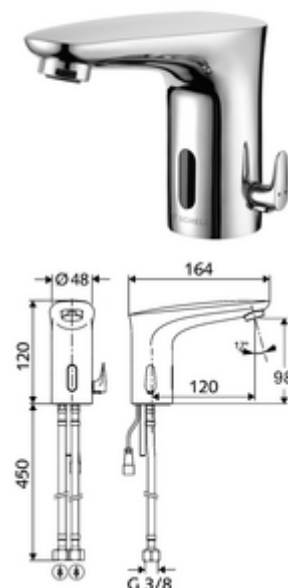

## Baterie lavoar stativă cu senzor MODUS E HD-M - presiune ridicată apă amestecată

Funcționare cu alimentare de la rețeaua electrică.

### Conținutul ambalajului

- baterie lavoar, cu senzor infraroșu
  - Ventil electromagnetice cu filtru 6 V
  - Aerator
  - cablu de racordare 200 mm, cu fișă cu 2 poli, clasă de protecție IP 65
  - sistem electronic cu senzor infraroșu, programabil
  - 2 furtunuri de racordare flexibile G 3/8 IG x 450 mm, cu clapetă de sens (RV, DIN EN 1717: EB) și prefiltru
  - Regulator de temperatură cu limitare a apei calde
- adaptor de rețea fișă 6 VDC, 100 - 240 VAC, 50 - 60 Hz
- material de fixare pentru montarea lavoarului