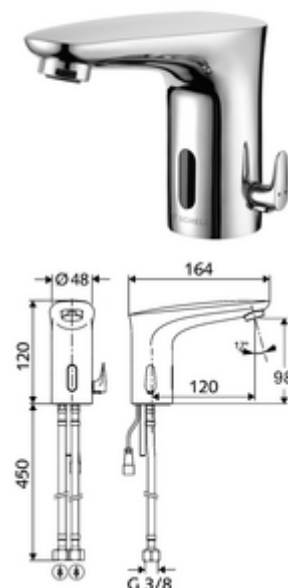

## Baterie lavoar stativă cu senzor MODUS E HD-M - presiune ridicată apă amestecată

Funcționare cu alimentare de la rețeaua electrică.

### Conținutul ambalajului

- baterie lavoar, cu senzor infraroșu
  - Ventil electromagnetice cu filtru 6 V
  - Aerator
  - cablu de racordare 200 mm, cu fișă cu 2 poli, clasă de protecție IP 65
  - sistem electronic cu senzor infraroșu, programabil
  - 2 furtunuri de racordare flexibile G 3/8 IG x 450 mm, cu clapetă de sens (RV, DIN EN 1717: EB) și prefiltru
  - Regulator de temperatură cu limitare a apei calde
- adaptor de rețea fișă 6 VDC, 100 - 240 VAC, 50 - 60 Hz
- material de fixare pentru montarea lavoarului

### Date tehnice

- Modul electronic programabil
  - interval rază de acțiune senzor (cca. 2 - 17 cm)
  - spălarede igienizare (oprit / flux continuu 30 sec., 24 h după ultima utilizare)
  - oprire curățenie (oprit / 120 sec.)
- Debit: max. 1 gpm  $\approx$  3,8 l/min
- Presiune de curgere: 0,5 - 5,0 bar
- Presiune de repaus max.: 8 bar
- temperatură de operare max: 70 °C (durată scurtă, de ex. pentru dezinfecție termică)
- Racord: 2x G 3/8 IG
- Material: alamă conform cu Ordonanța privind apa potabilă
- Finisaj: crom
- certificate: P-IX 29853/IO, WRAS necesar
- Clasa de zgomot: I
- Clasă debit: O