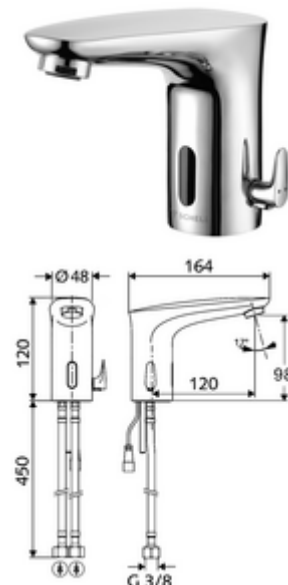

Numărul de articol: 02 174 06 99

Baterie lavoar stativă cu senzor MODUS E HD-M - presiune ridicată apă amestecată

Funcționare cu baterie.

Conținutul ambalajului

- baterie lavoar, cu senzor infraroșu
 - Ventil electromagnetice cu filtru 6 V
 - Aerator
 - cablu de racordare 200 mm, cu fișă cu 2 poli, clasă de protecție IP 65
 - sistem electronic cu senzor infraroșu, programabil
 - 2 furtunuri de racordare flexibile G 3/8 IG x 450 mm, cu clapetă de sens (RV, DIN EN 1717: EB) și prefiltru
 - Regulator de temperatură cu limitare a apei calde
- compartiment baterii 6 V, clasă de protecție IP 65
- 4x baterii alcaline AA de 1,5 V
- material de fixare pentru montarea lavoarului

Date tehnice

- Modul electronic programabil
 - interval rază de acțiune senzor (cca. 2 - 17 cm)
 - spălărede igienizare (oprit / flux continuu 30 sec., 24 h după ultima utilizare)
 - oprire curățenie (oprit / 120 sec.)
- S_Durchfluss: max. 1 gpm \approx 3,8 l/min
- Presiune de curgere: 0,5 - 5,0 bar
- Presiune de repaus max.: 8 bar
- temperatură de operare max: 70 °C (durată scurtă, de ex. pentru dezinfecție termică)
- Racord: 2x G 3/8 IG
- Material: alamă conform cu Ordonanța privind apa potabilă
- Finisaj: crom
- certificate: P-IX 29853/IO, WRAS necesar
- Clasa de zgomot: I
- Clasă debit: O

Caracteristici

- Masă: 1,86 kg/bucată
- Unități pachet: 1

Accesorii recomandate

Robinet colțar termostatat	Articolul nr.: 09 414 06 99
Supapa de egalizare presiune PBV	Articolul nr.: 06 558 12 99
Robinet colțar de reglaj COMFORT cu filtru	Articolul nr.: 05 430 06 99
Set perlator LEED 1.3 I	Articolul nr.: 28 931 06 99 sau
Ventil lavoar OPEN	Articolul nr.: 02 002 06 99 sau
Ventil lavoar PUSH OPEN	Articolul nr.: 02 000 06 99 sau