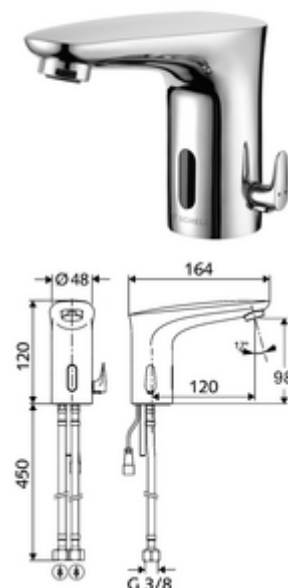

## Baterie lavoar stativă cu senzor MODUS E HD-M - presiune ridicată apă amestecată

Funcționare cu baterie.

### Conținutul ambalajului

- baterie lavoar, cu senzor infraroșu
  - Ventil electromagnetice cu filtru 6 V
  - Aerator
  - cablu de racordare 200 mm, cu fișă cu 2 poli, clasă de protecție IP 65
  - sistem electronic cu senzor infraroșu, programabil
  - 2 furtunuri de racordare flexibile G 3/8 IG x 450 mm, cu clapetă de sens (RV, DIN EN 1717: EB) și prefiltru
  - Regulator de temperatură cu limitare a apei calde
- compartiment baterii 6 V, clasă de protecție IP 65
- 4x baterii alcaline AA de 1,5 V
- material de fixare pentru montarea lavoarului

### Date tehnice

- Modul electronic programabil
  - interval rază de acțiune senzor (cca. 2 - 17 cm)
  - spălărede igienizare (oprit / flux continuu 30 sec., 24 h după ultima utilizare)
  - oprire curățenie (oprit / 120 sec.)
- Debit: max. 1 gpm  $\approx$  3,8 l/min
- Presiune de curgere: 0,5 - 5,0 bar
- Presiune de repaus max.: 8 bar
- temperatură de operare max: 70 °C (durată scurtă, de ex. pentru dezinfecție termică)
- Racord: 2x G 3/8 IG
- Material: alamă conform cu Ordonanța privind apa potabilă
- Finisaj: crom
- certificate: P-IX 29853/IO, WRAS necesar
- Clasa de zgomot: I
- Clasă debit: O