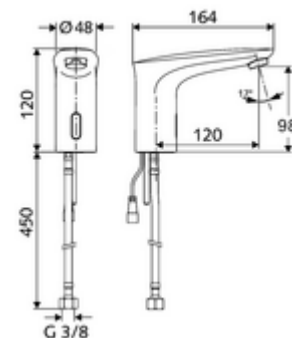

Numărul de articol: 02 172 06 99

Baterie lavoar stativă cu senzor MODUS E HD-K - presiune ridicată apă rece / apă pre-amestecată

Funcționare cu baterie.

Conținutul ambalajului

- baterie lavoar, cu senzor infraroșu
 - furtun de racordare flexibil G 3/8 IG x 450 mm, cu prefiltru
 - Ventil electromagnet cu filtru 6 V
 - Aerator
 - cablu de racordare 200 mm, cu fișă cu 2 poli, clasă de protecție IP 65
 - sistem electronic cu senzor infraroșu, programabil
- compartiment baterii 6 V, clasă de protecție IP 65
- 4x baterii alcaline AA de 1,5 V
- material de fixare pentru montarea lavoarului

Date tehnice

- Modul electronic programabil
 - interval rază de acțiune senzor (cca. 2 - 17 cm)
 - spălarea de igienizare (oprit / flux continuu 30 sec., 24 h după ultima utilizare)
 - oprire curățenie (oprit / 120 sec.)
- S_Durchfluss: max. 1 gpm \approx 3,8 l/min
- Presiune de curgere: 0,5 - 5,0 bar
- Presiune de repaus max.: 8 bar
- temperatură de operare max: 70 °C (durată scurtă, de ex. pentru dezinfecție termică)
- Racord: G 3/8 IG
- Material: alamă conform cu Ordonanța privind apa potabilă
- Finisaj: crom
- certificate: P-IX 29853/IO, WRAS necesar
- Clasa de zgomot: I
- Clasă debit: O

Caracteristici

- Masă: 1,69 kg/bucată
- Unități pachet: 1

Accesorii recomandate

Robinet colțar de reglaj COMFORT cu filtru
Set perlator LEED 1.3 l
Ventil lavoar OPEN
Ventil lavoar PUSH OPEN

Articolul nr.: 05 430 06 99
Articolul nr.: 28 931 06 99 sau
Articolul nr.: 02 002 06 99 sau
Articolul nr.: 02 000 06 99 sau