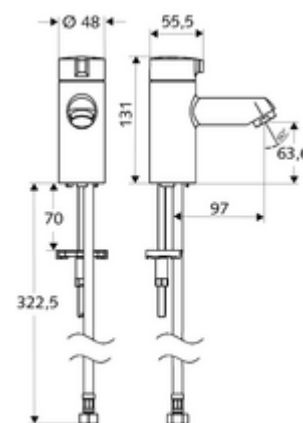

Caracteristici

- Masă: 1,23 kg/bucată
- Unități pachet: 1

Accesorii recomandate

Perlator debit maxim 5.7 l/min indiferent de presiune, antifurt
Robinet colțar de reglaj COMFORT cu filtru
Robinet colțar de reglaj COMFORT cu filtru
Ventil lavoar OPEN
Ventil lavoar PUSH OPEN

Articolul nr.: 02 121 06 99

Articolul nr.: 05 428 06 99 sau

Articolul nr.: 05 429 06 99 sau

Articolul nr.: 02 002 06 99 sau

Articolul nr.: 02 000 06 99 sau