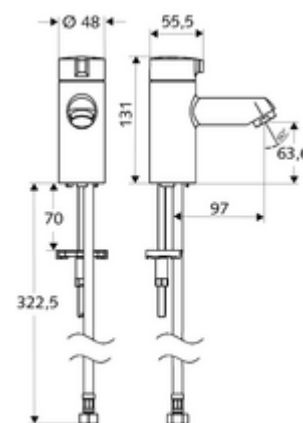

### Conținutul ambalajului

- robinet stativ
  - obertain ceramic
  - Carcasă complet metalică, rezistentă la vandalism
- furtun de racordare flexibil Clean-Fix S G 3/8 IG x 380 mm
- material de fixare pentru montarea lavoarului

### Date tehnice

- S\_Durchfluss: max. 5 l/min independent de presiune
- Presiune de curgere: 1,0 - 5,0 bar
- Presiune de repaus max.: 8 bar
- temperatură de operare max: 70 °C (80 °C pentru dezinfecție termică)
- Racord: G 3/8 IG
- Material: Acționare zinc turnat sub presiune, carcasă alamă conform cu Ordonanța privind apa potabilă
- Finisaj: crom

### Caracteristici

- Masă: 1,23 kg/bucată
- Unități pachet: 1