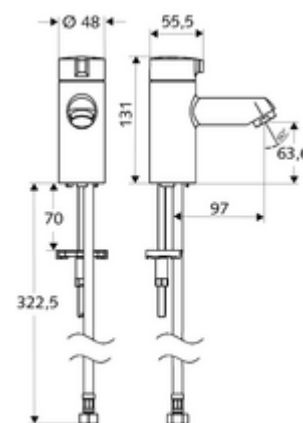

Numărul de articol: 02 142 06 99

Baterie monocomandă MODUS K HD-K - presiune ridicată apă rece / apă pre- amestecată

Armătură compactă de deschidere/închidere pentru chiuvetă.

Conținutul ambalajului

- robinet stativ
 - obertain ceramic
 - Carcasă complet metalică, rezistentă la vandalism
- furtun de racordare flexibil Clean-Fix S G 3/8 IG x 380 mm
- material de fixare pentru montarea lavoarului

Date tehnice

- Debit: max. 5 l/min independent de presiune
- Presiune de curgere: 1,0 - 5,0 bar
- Presiune de repaus max.: 8 bar
- temperatură de operare max: 70 °C (80 °C pentru dezinfecție termică)
- Racord: G 3/8 IG
- Material: Acționare zinc turnat sub presiune, carcasă alamă conform cu Ordonanța privind apa potabilă
- Finisaj: crom

Caracteristici

- Masă: 1,23 kg/bucată
- Unități pachet: 1

Accesorii recomandate

Perlator debit maxim 5.7 l/min indiferent de presiune, antifurt
 Robinet colțar de reglaj COMFORT cu filtru
 Robinet colțar de reglaj COMFORT cu filtru
 Ventil lavoar OPEN
 Ventil lavoar PUSH OPEN