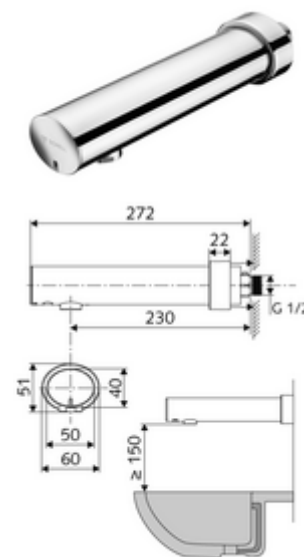

Numărul de articol: 01 954 06 99

Baterie lavoar stativă MODUS E HD-K - presiune ridicată apă rece / apă pre- amestecată

Controlat de senzor infraroșu Funcționare cu baterie.

Conținutul ambalajului

- baterie cu alimentare prin perete, cu senzor infraroșu
  - robinet service
  - Aerator
  - sistem electronic cu senzor infraroșu, programabil
  - compartiment baterii 6 V (integrat)
  - Ventil electromagnetice 6 V
- 4x baterii alcaline AA de 1,5 V
- Rozetă glisantă

Date tehnice

- Modul electronic programabil
  - interval rază de acțiune senzor (cca. 2 - 13 cm)
  - spălarea de igienizare (oprit / flux continuu 30 sec., 24 h după ultima utilizare)
  - oprire curățenie (oprit / 120 sec.)
- Debit: max. 1 gpm $\approx$ 3,8 l/min
- Presiune de curgere: 0,5 - 5,0 bar
- Presiune de repaus max.: 8 bar
- temperatură de operare max: 70 °C (pentru dezinfectie termică 80 °C max. 10 min./zi)
- Racord: G 1/2 AG
- Material: carcasă alamă conform cu Ordonanța privind apa potabilă
- Finisaj: crom
- Țeavă de scurgere: 230 mm
- certificate: P-IX 29862/IO, WRAS
- Clasa de zgomot: I
- Clasă debit: O

Caracteristici

- Masă: 1,22 kg/bucată
- Unități pachet: 1

Accesorii recomandate

Set perlator LEED 1.3 l	Articolul nr.: 28 931 06 99	
Ventil lavoar OPEN	Articolul nr.: 02 002 06 99	sau
Ventil lavoar PUSH OPEN	Articolul nr.: 02 000 06 99	sau

o înștiințare

- Articol scos din producție, disponibil în limita stocului