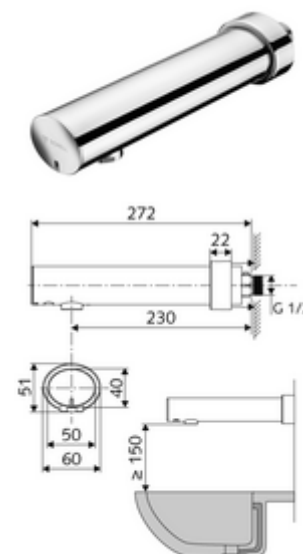

Numărul de articol: 01 954 06 99

Baterie lavoar stativă MODUS E HD-K - presiune ridicată apă rece / apă pre- amestecată

Controlat de senzor infraroșu Funcționare cu baterie.

Conținutul ambalajului

- baterie cu alimentare prin perete, cu senzor infraroșu
 - robinet service
 - Aerator
 - sistem electronic cu senzor infraroșu, programabil
 - compartiment baterii 6 V (integrat)
 - Ventil electromagnetice 6 V
- 4x baterii alcaline AA de 1,5 V
- Rozetă glisantă

Date tehnice

- Modul electronic programabil
 - interval rază de acțiune senzor (cca. 2 - 13 cm)
 - spălarea de igienizare (oprit / flux continuu 30 sec., 24 h după ultima utilizare)
 - oprire curățenie (oprit / 120 sec.)
- S_Durchfluss: max. 1 gpm \approx 3,8 l/min
- Presiune de curgere: 0,5 - 5,0 bar
- Presiune de repaus max.: 8 bar
- temperatură de operare max: 70 °C (pentru dezinfectie termică 80 °C max. 10 min./zi)
- Racord: G 1/2 AG
- Material: carcasa alamă conform cu Ordonanța privind apa potabilă
- Finisaj: crom
- Țeavă de scurgere: 230 mm
- certificate: P-IX 29862/IO, WRAS
- Clasa de zgomot: I
- Clasă debit: O

Caracteristici

- Masă: 1,22 kg/bucată
- Unități pachet: 1

Accesorii recomandate

Set perlator LEED 1.3 l	Articolul nr.: 28 931 06 99	
Ventil lavoar OPEN	Articolul nr.: 02 002 06 99	sau
Ventil lavoar PUSH OPEN	Articolul nr.: 02 000 06 99	sau