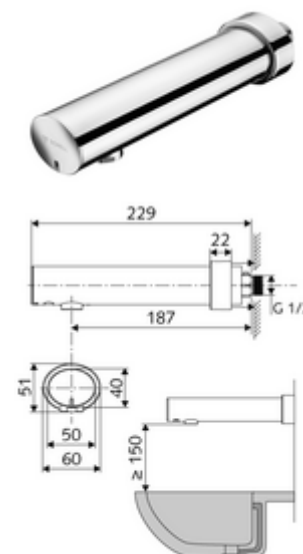

Numărul de articol: 01 953 06 99

Baterie lavoar stativă MODUS E HD-K - presiune ridicată apă rece / apă pre- amestecată

Controlat de senzor infraroșu Funcționare cu baterie.

Conținutul ambalajului

- baterie cu alimentare prin perete, cu senzor infraroșu
 - robinet service
 - Aerator
 - sistem electronic cu senzor infraroșu, programabil
 - compartiment baterii 6 V (integrat)
 - Ventil electromagnetice 6 V
- 4x baterii alcaline AA de 1,5 V
- Rozetă glisantă

Date tehnice

- Modul electronic programabil
 - interval rază de acțiune senzor (cca. 2 - 13 cm)
 - spălarea de igienizare (oprit / flux continuu 30 sec., 24 h după ultima utilizare)
 - oprire curățenie (oprit / 120 sec.)
- S_Durchfluss: max. 1 gpm \approx 3,8 l/min
- Presiune de curgere: 0,5 - 5,0 bar
- Presiune de repaus max.: 8 bar
- temperatură de operare max: 70 °C (pentru dezinfectie termică 80 °C max. 10 min./zi)
- Racord: G 1/2 AG
- Material: carcasa alamă conform cu Ordonanța privind apa potabilă
- Finisaj: crom
- Țeavă de scurgere: 187 mm
- certificate: P-IX 29862/IO, WRAS
- Clasa de zgomot: I
- Clasă debit: O

Caracteristici

- Masă: 1,12 kg/bucată
- Unități pachet: 1

Accesorii recomandate

Set perlator LEED 1.3 l	Articolul nr.: 28 931 06 99	
Ventil lavoar OPEN	Articolul nr.: 02 002 06 99	sau
Ventil lavoar PUSH OPEN	Articolul nr.: 02 000 06 99	sau