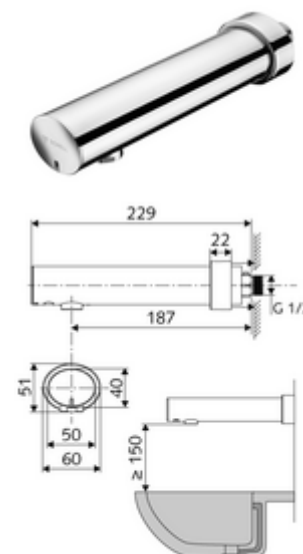

Numărul de articol: 01 953 06 99

Baterie lavoar stativă MODUS E HD-K - presiune ridicată apă rece / apă pre- amestecată

Controlat de senzor infraroșu Funcționare cu baterie.

Conținutul ambalajului

- baterie cu alimentare prin perete, cu senzor infraroșu
 - robinet service
 - Aerator
 - sistem electronic cu senzor infraroșu, programabil
 - compartiment baterii 6 V (integrat)
 - Ventil electromagnetice 6 V
- 4x baterii alcaline AA de 1,5 V
- Rozetă glisantă

Date tehnice

- Modul electronic programabil
 - interval rază de acțiune senzor (cca. 2 - 13 cm)
 - spălarea de igienizare (oprit / flux continuu 30 sec., 24 h după ultima utilizare)
 - oprire curățenie (oprit / 120 sec.)
- Debit: max. 1 gpm \approx 3,8 l/min
- Presiune de curgere: 0,5 - 5,0 bar
- Presiune de repaus max.: 8 bar
- temperatură de operare max: 70 °C (pentru dezinfecție termică 80 °C max. 10 min./zi)
- Racord: G 1/2 AG
- Material: carcasă alamă conform cu Ordonanța privind apa potabilă
- Finisaj: crom
- Țeavă de scurgere: 187 mm
- certificate: P-IX 29862/IO, WRAS
- Clasa de zgomot: I
- Clasă debit: O

Caracteristici

- Masă: 1,12 kg/bucată
- Unități pachet: 1

Accesorii recomandate

Set perlator LEED 1.3 l	Articolul nr.: 28 931 06 99	
Ventil lavoar OPEN	Articolul nr.: 02 002 06 99	sau
Ventil lavoar PUSH OPEN	Articolul nr.: 02 000 06 99	sau