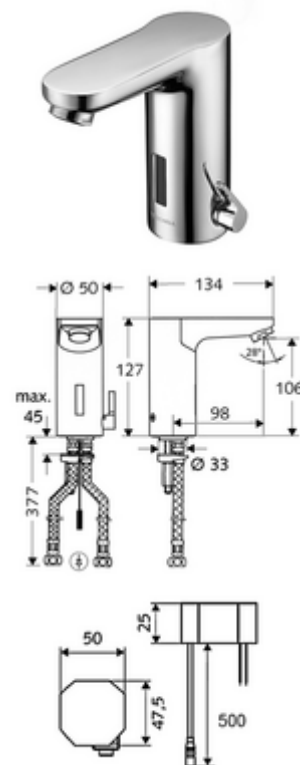

Numărul de articol: 01 245 06 99

Baterie lavoar stativă cu senzor CELIS E HD-M - presiune ridicată apă amestecată

Controlat de senzor infraroșu Funcționare cu alimentare de la rețeaua electrică (adaptor de rețea montat încastrat). Adecvat pentru interconectare cu sistemul de gestionare a apei SWS SCHELL. Parametrizabil prin SCHELL Single Control SSC.

Conținutul ambalajului

- baterie lavoar, cu senzor infraroșu
 - Ventil electromagnetice cu filtru 6 V
 - Aerator
 - sistem electronic cu senzor infraroșu, programabil
 - cablu de racordare 250 mm, cu conector cu fișă cu 3 poli, clasă de protecție IP 65
 - regulator de temperatură
 - Carcasă complet metalică, rezistentă la vandalism
- adaptor de rețea cu montaj încastrat 9 VDC, 100 - 240 VAC, 50 - 60 Hz
- 2 furtunuri de racordare flexibile Clean-Fix S G 3/8 IG x 380 mm, cu clapetă de sens integrată (RV, EN 1717: EB) și prefiltru
- material de fixare pentru montarea lavoarului

Caracteristici

- Masă: 1,80 kg/bucată
- Unități pachet: 1

Accesorii recomandate

SSC Bluetooth®-Modul	Articolul nr.: 00 916 00 99	
Robinet colțar termostatat	Articolul nr.: 09 414 06 99	
Cablu prelungitor 1.5 m	Articolul nr.: 51 010 00 99	sau
Cablu prelungitor 3 m	Articolul nr.: 51 023 00 99	sau
Supapa de egalizare presiune PBV	Articolul nr.: 06 558 12 99	
Robinet colțar de reglaj COMFORT cu filtru	Articolul nr.: 05 430 06 99	
Ventil lavoar OPEN	Articolul nr.: 02 002 06 99	sau
Ventil lavoar PUSH OPEN	Articolul nr.: 02 000 06 99	sau