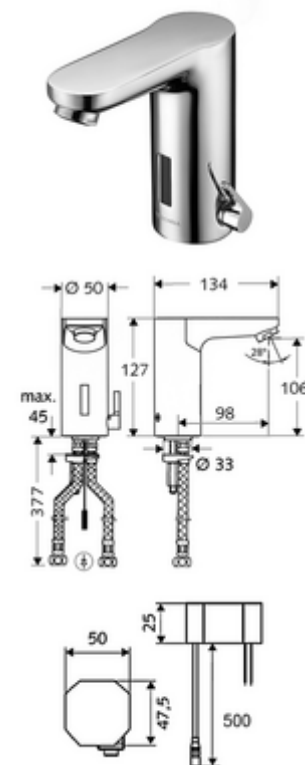

Numărul de articol: 01 245 06 99

Baterie lavoar stativă cu senzor CELIS E HD-M - presiune ridicată apă amestecată

Controlat de senzor infraroșu Funcționare cu alimentare de la rețeaua electrică (adaptor de rețea montat încastrat). Adecvat pentru interconectare cu sistemul de gestionare a apei SWS SCHELL. Parametrizabil prin SCHELL Single Control SSC.

Conținutul ambalajului

- baterie lavoar, cu senzor infraroșu
 - Ventil electromagnetice cu filtru 6 V
 - Aerator
 - sistem electronic cu senzor infraroșu, programabil
 - cablu de racordare 250 mm, cu conector cu fișă cu 3 poli, clasă de protecție IP 65
 - regulator de temperatură
 - Carcasă complet metalică, rezistentă la vandalism
- adaptor de rețea cu montaj încastrat 9 VDC, 100 - 240 VAC, 50 - 60 Hz
- 2 furtunuri de racordare flexibile Clean-Fix S G 3/8 IG x 380 mm, cu clapetă de sens integrată (RV, EN 1717: EB) și prefiltru
- material de fixare pentru montarea lavoarului

Caracteristici

- Masă: 1,80 kg/bucată
- Unități pachet: 1

Accesorii recomandate

SSC Bluetooth®-Modul	Articolul nr.: 00 916 00 99	
Robinet colțar termostatat	Articolul nr.: 09 414 06 99	
Cablu prelungitor 1.5 m	Articolul nr.: 51 010 00 99	sau
Cablu prelungitor 3 m	Articolul nr.: 51 023 00 99	sau
Supapa de egalizare presiune PBV	Articolul nr.: 06 558 12 99	
Robinet colțar de reglaj COMFORT cu filtru	Articolul nr.: 05 430 06 99	
Ventil lavoar OPEN	Articolul nr.: 02 002 06 99	sau
Ventil lavoar PUSH OPEN	Articolul nr.: 02 000 06 99	sau