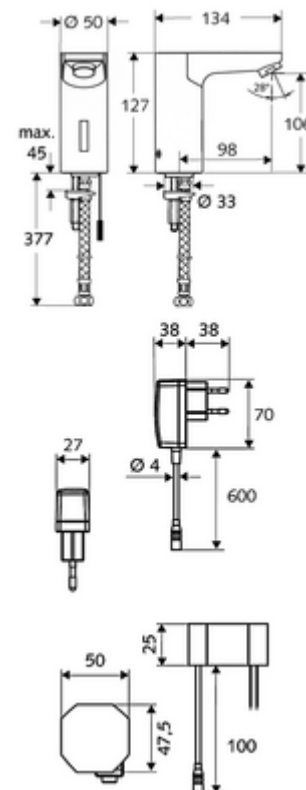

### Conținutul ambalajului

- baterie lavoar, cu senzor infraroșu
  - Ventil electromagnetice cu filtru 6 V
  - Aerator
  - sistem electronic cu senzor infraroșu, programabil
  - Carcasă complet metalică, rezistentă la vandalism
- adaptor de rețea cu montaj încastrat 9 VDC, 100 - 240 VAC, 50 - 60 Hz
- furtun de racordare flexibil Clean-Fix S G 3/8 IG x 380 mm, cu prefiltru
- material de fixare pentru montarea lavoarului

### Caracteristici

- Masă: 1,87 kg/bucată
- Unități pachet: 1