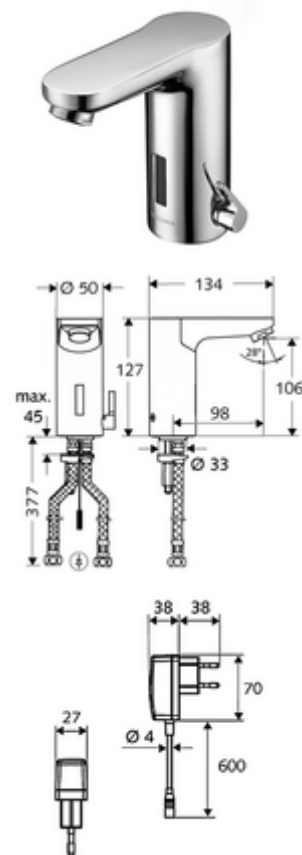

Numărul de articol: 01 232 06 99

Baterie lavoar stativă cu senzor CELIS E HD-M - presiune ridicată apă amestecată

Controlat de senzor infraroșu Funcționare cu alimentare de la rețeaua electrică (adaptor de rețea fișă). Adecvat pentru interconectare cu sistemul de gestionare a apei SWS SCHELL. Parametrizabil prin SCHELL Single Control SSC.

Conținutul ambalajului

- baterie lavoar, cu senzor infraroșu
 - Ventil electromagnetice cu filtru 6 V
 - Aerator
 - sistem electronic cu senzor infraroșu, programabil
 - cablu de racordare 250 mm, cu conector cu fișă cu 3 poli, clasă de protecție IP 65
 - regulator de temperatură
 - Carcasă complet metalică, rezistentă la vandalism
- adaptor de rețea fișă 9 VDC, 100 - 240 VAC, 50 - 60 Hz
- 2 furtunuri de racordare flexibile Clean-Fix S G 3/8 IG x 380 mm, cu clapetă de sens integrată (RV, EN 1717: EB) și prefiltru
- material de fixare pentru montarea lavoarului

Caracteristici

- Masă: 1,97 kg/bucată
- Unități pachet: 1

Accesorii recomandate

SSC Bluetooth®-Modul	Articolul nr.: 00 916 00 99	
Robinet colțar termostatat	Articolul nr.: 09 414 06 99	
Cablu prelungitor 1.5 m	Articolul nr.: 51 010 00 99	sau
Cablu prelungitor 3 m	Articolul nr.: 51 023 00 99	sau
Supapa de egalizare presiune PBV	Articolul nr.: 06 558 12 99	
Robinet colțar de reglaj COMFORT cu filtru	Articolul nr.: 05 430 06 99	
Ventil lavoar OPEN	Articolul nr.: 02 002 06 99	sau
Ventil lavoar PUSH OPEN	Articolul nr.: 02 000 06 99	sau