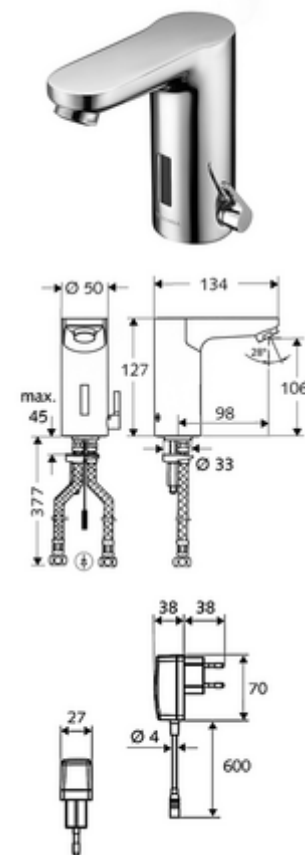

Numărul de articol: 01 232 06 99

Baterie lavoar stativă cu senzor CELIS E HD-M - presiune ridicată apă amestecată

Controlat de senzor infraroșu Funcționare cu alimentare de la rețeaua electrică (adaptor de rețea fișă). Adecvat pentru interconectare cu sistemul de gestionare a apei SWS SCHELL. Parametrizabil prin SCHELL Single Control SSC.

Conținutul ambalajului

- baterie lavoar, cu senzor infraroșu
 - Ventil electromagnetice cu filtru 6 V
 - Aerator
 - sistem electronic cu senzor infraroșu, programabil
 - cablu de racordare 250 mm, cu conector cu fișă cu 3 poli, clasă de protecție IP 65
 - regulator de temperatură
 - Carcasă complet metalică, rezistentă la vandalism
- adaptor de rețea fișă 9 VDC, 100 - 240 VAC, 50 - 60 Hz
- 2 furtunuri de racordare flexibile Clean-Fix S G 3/8 IG x 380 mm, cu clapetă de sens integrată (RV, EN 1717: EB) și prefiltru
- material de fixare pentru montarea lavoarului

Caracteristici

- Masă: 1,97 kg/bucată
- Unități pachet: 1

Accesorii recomandate

SSC Bluetooth®-Modul	Articolul nr.: 00 916 00 99	
Robinet colțar termostatat	Articolul nr.: 09 414 06 99	
Cablu prelungitor 1.5 m	Articolul nr.: 51 010 00 99	sau
Cablu prelungitor 3 m	Articolul nr.: 51 023 00 99	sau
Supapa de egalizare presiune PBV	Articolul nr.: 06 558 12 99	
Robinet colțar de reglaj COMFORT cu filtru	Articolul nr.: 05 430 06 99	
Ventil lavoar OPEN	Articolul nr.: 02 002 06 99	sau
Ventil lavoar PUSH OPEN	Articolul nr.: 02 000 06 99	sau