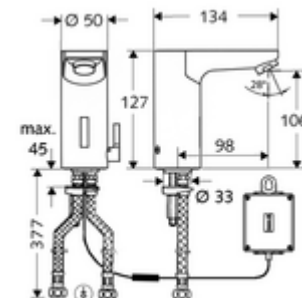

Numărul de articol: 01 229 06 99

Baterie lavoar stativă cu senzor CELIS E HD-M - presiune ridicată apă amestecată

Controlat de senzor infraroșu Funcționare cu baterie. Adecvat pentru interconectare cu sistemul de gestionare a apei SWS SCHELL. Parametrizabil prin SCHELL Single Control SSC.

Conținutul ambalajului

- baterie lavoar, cu senzor infraroșu
 - Ventil electromagnetice cu filtru 6 V
 - Aerator
 - sistem electronic cu senzor infraroșu, programabil
 - cablu de racordare 250 mm, cu conector cu fișă cu 3 poli, clasă de protecție IP 65
 - regulator de temperatură
 - Carcasă complet metalică, rezistentă la vandalism
- compartiment baterii 6 V, clasă de protecție IP 65
- 4x baterii alcaline AA de 1,5 V
- 2 furtunuri de racordare flexibile Clean-Fix S G 3/8 IG x 380 mm, cu clapetă de sens integrată (RV, EN 1717: EB) și prefiltru
- material de fixare pentru montarea lavoarului

Caracteristici

- Masă: 1,94 kg/bucată
- Unități pachet: 1

Accesorii recomandate

| | | |
|--|-----------------------------|-----|
| SSC Bluetooth®-Modul | Articolul nr.: 00 916 00 99 | |
| Robinet colțar termostatat | Articolul nr.: 09 414 06 99 | |
| Cablu prelungitor 1.5 m | Articolul nr.: 51 010 00 99 | sau |
| Cablu prelungitor 3 m | Articolul nr.: 51 023 00 99 | sau |
| Supapa de egalizare presiune PBV | Articolul nr.: 06 558 12 99 | |
| Robinet colțar de reglaj COMFORT cu filtru | Articolul nr.: 05 430 06 99 | |
| Ventil lavoar OPEN | Articolul nr.: 02 002 06 99 | sau |
| Ventil lavoar PUSH OPEN | Articolul nr.: 02 000 06 99 | sau |