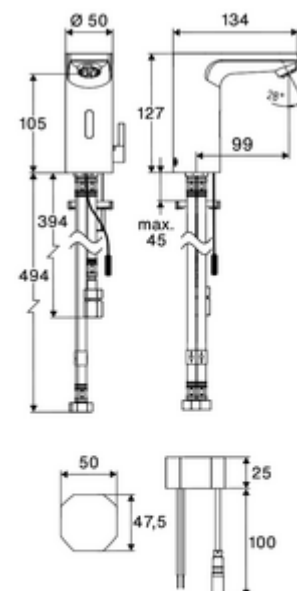

Conținutul ambalajului

- Armătură monocomandă cu senzor Time-of-Flight
 - Cablu de conectare 240 mm, cu conector cu 3 pini, clasa de protecție IP 65
 - Aerator
 - Electronică cu senzor Time-of-Flight (ToF) cu ajustarea automată a razei senzorului
 - Carcasă complet metalică, rezistentă la vandalism
 - Ventil electromagnetic axial cu filtru 6 V
 - Regulator de temperatură cu limitare a apei calde
- adaptor de rețea cu montaj încadrat 9 VDC, 100 - 240 VAC, 50 - 60 Hz
- prefiltru cu limitator de debit
- 3 furtunuri de racordare flexibile Clean-Fix S G 3/8 IG x 380 / 500 mm
- material de fixare pentru montarea lavoarului

Caracteristici

- Masă: 1,70 kg/bucată
- Unități pachet: 1

Accesorii recomandate

Cablu prelungitor 1.5 m

Articolul nr.: 51 010 00 99 sau

Cablu prelungitor 3 m
Robinet colțar de reglaj COMFORT cu filtru
Ventil lavoar OPEN
Ventil lavoar PUSH OPEN