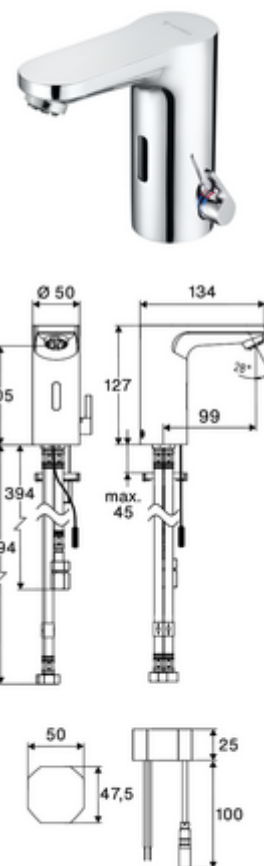

## Baterie lavoar stativă cu senzor CELIS E<sup>2</sup> ND-M - presiune scăzută apă amestecată

Armătură fără contact, controlat de senzori, cu tehnologie inovatoare ToF. Insensibil la materiale reflectorizante, cum ar fi oglinzile, vestele cu vizibilitate ridicată etc. Cu interfață Bluetooth® integrată. Parametrizare, evaluare și documentație prin aplicația SCHELL. Adecvat pentru interconectare cu sistemul de gestionare a apei SWS SCHELL. Funcționare cu alimentare de la rețeaua electrică. Pentru rezervor de apă caldă în sistem deschis.

### Conținutul ambalajului

- Armătură monocomandă cu senzor Time-of-Flight
  - Cablu de conectare 240 mm, cu conector cu 3 pini, clasa de protecție IP 65
  - Aerator
  - Electronică cu senzor Time-of-Flight (ToF) cu ajustarea automată a razei senzorului
  - Carcasă complet metalică, rezistentă la vandalism
  - Ventil electromagnetic axial cu filtru 6 V
  - Regulator de temperatură cu limitare a apei calde
- adaptor de rețea cu montaj încadrat 9 VDC, 100 - 240 VAC, 50 - 60 Hz
- prefiltru cu limitator de debit
- 3 furtunuri de racordare flexibile Clean-Fix S G 3/8 IG x 380 / 500 mm
- material de fixare pentru montarea lavoarului

### Accesorii recomandate

Cablu prelungitor 1.5 m

Articolul nr.: 51 010 00 99 sau

Cablu prelungitor 3 m  
Robinet colțar de reglaj COMFORT cu filtru  
Ventil lavoar OPEN  
Ventil lavoar PUSH OPEN

Articolul nr.: 51 023 00 99 sau  
Articolul nr.: 05 430 06 99  
Articolul nr.: 02 002 06 99 sau  
Articolul nr.: 02 000 06 99 sau