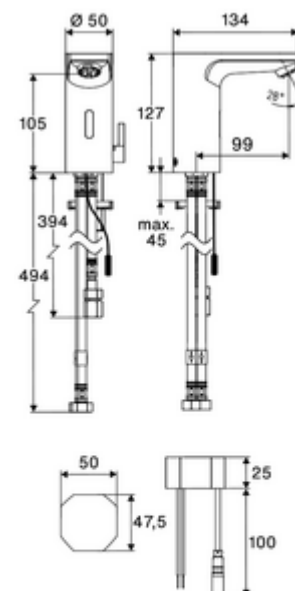

### Conținutul ambalajului

- Armătură monocomandă cu senzor Time-of-Flight
  - Cablu de conectare 240 mm, cu conector cu 3 pini, clasa de protecție IP 65
  - Aerator
  - Electronică cu senzor Time-of-Flight (ToF) cu ajustarea automată a razei senzorului
  - Carcasă complet metalică, rezistentă la vandalism
  - Ventil electromagnetic axial cu filtru 6 V
  - Regulator de temperatură cu limitare a apei calde
- adaptor de rețea cu montaj încadrat 9 VDC, 100 - 240 VAC, 50 - 60 Hz
- prefiltru cu limitator de debit
- 3 furtunuri de racordare flexibile Clean-Fix S G 3/8 IG x 380 / 500 mm
- material de fixare pentru montarea lavoarului

### Accesorii recomandate

Cablu prelungitor 1.5 m

Articolul nr.: 51 010 00 99 sau

Cablu prelungitor 3 m  
Robinet colțar de reglaj COMFORT cu filtru  
Ventil lavoar OPEN  
Ventil lavoar PUSH OPEN

Articolul nr.: 51 023 00 99 sau  
Articolul nr.: 05 430 06 99  
Articolul nr.: 02 002 06 99 sau  
Articolul nr.: 02 000 06 99 sau