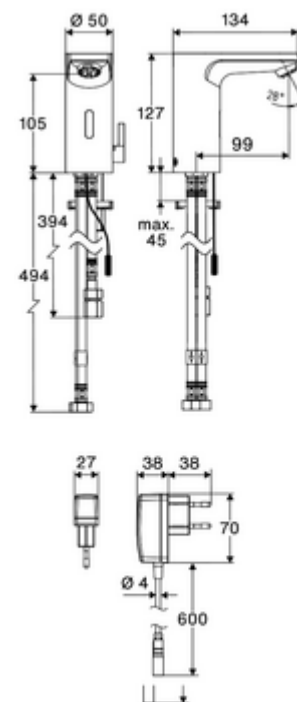

Conținutul ambalajului

- Armătură monocomandă cu senzor Time-of-Flight
 - Cablu de conectare 240 mm, cu conector cu 3 pini, clasa de protecție IP 65
 - Aerator
 - Electronică cu senzor Time-of-Flight (ToF) cu ajustarea automată a razei senzorului
 - Carcasă complet metalică, rezistentă la vandalism
 - Ventil electromagnetic axial cu filtru 6 V
 - Regulator de temperatură cu limitare a apei calde
- adaptor de rețea fișă 9 VDC, 100 - 240 VAC, 50 - 60 Hz
- prefiltru cu limitator de debit
- 3 furtunuri de racordare flexibile Clean-Fix S G 3/8 IG x 380 / 500 mm
- material de fixare pentru montarea lavoarului

Caracteristici

- Masă: 1,72 kg/bucată
- Unități pachet: 1

Accesorii recomandate

Cablu prelungitor 1.5 m

Articolul nr.: 51 010 00 99 sau

Cablu prelungitor 3 m
Robinet colțar de reglaj COMFORT cu filtru
Ventil lavoar OPEN
Ventil lavoar PUSH OPEN