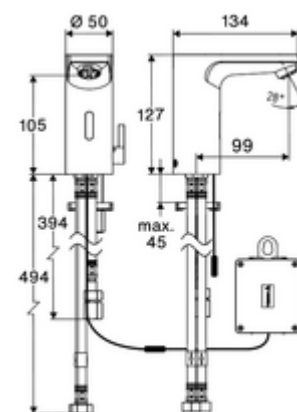

Numărul de articol: 00 294 06 99

Baterie lavoar stativă cu senzor CELIS E² ND-M - presiune scăzută apă amestecată

Armătură fără contact, controlat de senzori, cu tehnologie inovatoare ToF. Insensibil la materiale reflectorizante, cum ar fi oglinzile, vestele cu vizibilitate ridicată etc. Cu interfață Bluetooth® integrată. Parametrizare, evaluare și documentație prin aplicația SCHELL. Adecvat pentru interconectare cu sistemul de gestionare a apei SWS SCHELL. Funcționare cu baterie. Pentru rezervor de apă caldă în sistem deschis.

Conținutul ambalajului

- Armătură monocomandă cu senzor Time-of-Flight
 - Cablu de conectare 240 mm, cu conector cu 3 pini, clasa de protecție IP 65
 - Aerator
 - Electronică cu senzor Time-of-Flight (ToF) cu ajustarea automată a razei senzorului
 - Carcasă complet metalică, rezistentă la vandalism
 - Ventil electromagnetic axial cu filtru 6 V
 - Regulator de temperatură cu limitare a apei calde
- compartiment baterii 6 V, clasă de protecție IP 65
- 4x baterii alcaline AA de 1,5 V
- prefiltru cu limitator de debit
- 3 furtunuri de racordare flexibile Clean-Fix S G 3/8 IG x 380 / 500 mm
- material de fixare pentru montarea lavoarului

Caracteristici

- Masă: 1,89 kg/bucată
- Unități pachet: 1

Accesorii recomandate

Cablu prelungitor 1.5 m

Articolul nr.: 51 010 00 99 sau

Cablu prelungitor 3 m
Robinet colțar de reglaj COMFORT cu filtru
Ventil lavoar OPEN
Ventil lavoar PUSH OPEN