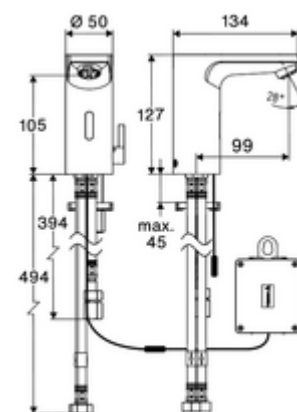

### Conținutul ambalajului

- Armătură monocomandă cu senzor Time-of-Flight
  - Cablu de conectare 240 mm, cu conector cu 3 pini, clasa de protecție IP 65
  - Aerator
  - Electronică cu senzor Time-of-Flight (ToF) cu ajustarea automată a razei senzorului
  - Carcasă complet metalică, rezistentă la vandalism
  - Ventil electromagnetic axial cu filtru 6 V
  - Regulator de temperatură cu limitare a apei calde
- compartiment baterii 6 V, clasă de protecție IP 65
- 4x baterii alcaline AA de 1,5 V
- prefiltru cu limitator de debit
- 3 furtunuri de racordare flexibile Clean-Fix S G 3/8 IG x 380 / 500 mm
- material de fixare pentru montarea lavoarului