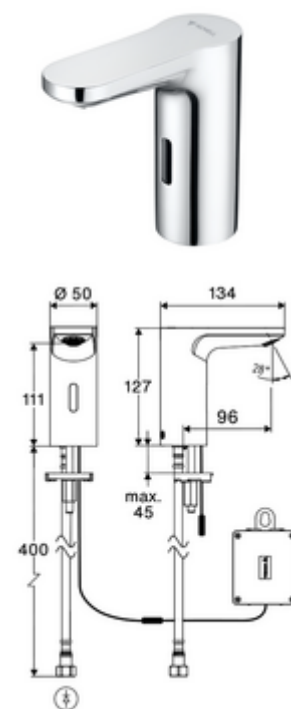

Numărul de articol: 00 274 06 99

Baterie lavoar stativă cu senzor CELIS E² HD-K - presiune ridicată apă rece / apă pre- amestecată

Armătură fără contact, controlat de senzori, cu tehnologie inovatoare ToF. Insensibil la materiale reflectorizante, cum ar fi oglinzile, vestele cu vizibilitate ridicată etc. Cu interfață Bluetooth® integrată. Parametrizare, evaluare și documentație prin aplicația SCHELL. Adecvat pentru interconectare cu sistemul de gestionare a apei SWS SCHELL. Funcționare cu baterie.

Conținutul ambalajului

- Armătură monocomandă cu senzor Time-of-Flight
 - Cablu de conectare 240 mm, cu conector cu 3 pini, clasa de protecție IP 65
 - Electronică cu senzor Time-of-Flight (ToF) cu ajustarea automată a razei senzorului
 - Carcasă complet metalică, rezistentă la vandalism
 - Aerator ascuns (antifurt)
 - Ventil electromagnetic axial cu filtru 6 V
- compartiment baterii 6 V, clasă de protecție IP 65
- 4x baterii alcaline AA de 1,5 V
- furtun de racordare flexibil Clean-Fix S G 3/8 IG x 410 mm, cu clapetă de sens integrată (RV, EN 1717: EB) și prefiltru
- material de fixare pentru montarea lavoarului

Caracteristici

- Masă: 1,53 kg/bucată
- Unități pachet: 1

Accesorii recomandate

Cablu prelungitor 1.5 m	Articolul nr.: 51 010 00 99 sau
Cablu prelungitor 3 m	Articolul nr.: 51 023 00 99 sau
Robinet colțar de reglaj COMFORT cu filtru	Articolul nr.: 05 430 06 99
Ventil lavoar OPEN	Articolul nr.: 02 002 06 99 sau
Ventil lavoar PUSH OPEN	Articolul nr.: 02 000 06 99 sau
Extensie baterie CELIS E ² / XERIS E ²	Articolul nr.: 01 284 06 99