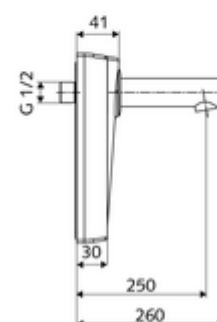

Date tehnice

- Programare parametri cu SWS,SSC
  - rază de acțiune senzor (scurtă / medie / lungă)
  - programare prin reflexie cu rază scurtă (oprită / pornită)
  - timp de funcționare max. (1 - 360 s)
  - durata de spălare după utilizare (0,6 - 60 sec.)
  - spălare de igienizare (oprit / 5 - 600 sec., la fiecare 1 - 240 h după ultima spălare / la fiecare 1 - 240 h)
  - spălare continuă pentru dezinfecție termică, cu protecție antiopărire (oprit / 15 - 600 sec.)
  - flux continuu (oprit / 15 - 600 sec.)
  - mod economisire energie (oprit / 1 - 254 h după ultima utilizare)
  - oprire curățenie (oprit / 60 - 360 sec.)
- Modul electronic programabil
  - rază de acțiune senzor (scurtă / medie / lungă)
  - spălare de igienizare (oprit / 30 sec., la fiecare 24 h după ultima spălare / la fiecare 24 h)
  - spălare continuă pentru dezinfecție termică, cu protecție antiopărire (oprit / 300 sec. / 120 sec.)
  - oprire curățenie (oprit / 60 sec.)
- S_{Durchfluss}: max. 5 l/min independent de presiune
- Presiune de curgere: 1,0 - 5,0 bar
- temperatură de operare max: 70 °C (80 °C pentru dezinfecție termică)
- Racord: DN 15 G 1/2 AG
- Material: evacuare alamă conform cu Ordonanța privind apa potabilă, placă frontală plastic, conductă de apă alamă conform cu Ordonanța privind apa potabilă
- Finisaj: crom
- Țeavă de scurgere: 250 mm

Caracteristici

- Masă: 2,04 kg/bucată
- Unități pachet: 1