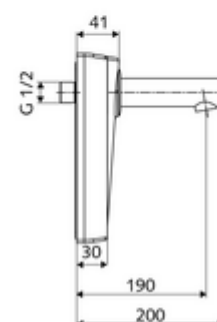

### Caracteristici

- Masă: 1,85 kg/bucată
- Unități pachet: 1

**Accesorii recomandate**

Senzor de temperatură SWS VALIS E

Articolul nr.: 00 555 00 99

Ventil lavoar OPEN

Articolul nr.: 02 002 06 99

sau

Ventil lavoar PUSH OPEN

Articolul nr.: 02 000 06 99

sau

Pentru racord de sus, jos sau lateral

Ramă de montaj WALIS E

Articolul nr.: 77 740 06 99