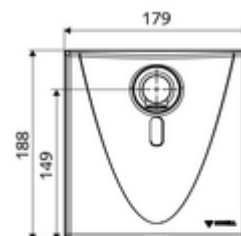

Date tehnice

- Programare parametri cu SWS,SSC
  - rază de acțiune senzor (scurtă / medie / lungă)
  - programare prin reflexie cu rază scurtă (oprită / pornită)
  - timp de funcționare max. (1 - 360 s)
  - durata de spălare după utilizare (0,6 - 60 sec.)
  - spălare de igienizare (oprit / 5 - 600 sec., la fiecare 1 - 240 h după ultima spălare / la fiecare 1 - 240 h)
  - spălare continuă pentru dezinfecție termică, cu protecție antiopărire (oprit / 15 - 600 sec.)
  - flux continuu (oprit / 15 - 600 sec.)
  - mod economisire energie (oprit / 1 - 254 h după ultima utilizare)
  - oprire curățenie (oprit / 60 - 360 sec.)
- Modul electronic programabil
  - rază de acțiune senzor (scurtă / medie / lungă)
  - spălare de igienizare (oprit / 30 sec., la fiecare 24 h după ultima spălare / la fiecare 24 h)
  - spălare continuă pentru dezinfecție termică, cu protecție antiopărire (oprit / 300 sec. / 120 sec.)
  - oprire curățenie (oprit / 60 sec.)
- S_Durchfluss: max. 5 l/min independent de presiune
- Presiune de curgere: 1,0 - 5,0 bar
- temperatură de operare max: 70 °C (80 °C pentru dezinfecție termică)
- Racord: DN 15 G 1/2 AG
- Material: evacuare alamă conform cu Ordonanța privind apa potabilă, placă frontală plastic, conductă de apă alamă conform cu Ordonanța privind apa potabilă
- Finisaj: crom
- Țeavă de scurgere: 190 mm

Caracteristici

- Masă: 1,85 kg/bucată
- Unități pachet: 1