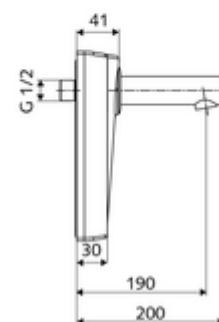

### Caracteristici

- Masă: 1,85 kg/bucată
- Unități pachet: 1

**Accesorii recomandate**

Senzor de temperatură SWS VALIS E

Articolul nr.: 00 555 00 99

Ventil lavoar OPEN

Articolul nr.: 02 002 06 99

sau

Ventil lavoar PUSH OPEN

Articolul nr.: 02 000 06 99

sau

Pentru racord de sus, jos sau lateral

Ramă de montaj WALIS E

Articolul nr.: 77 740 06 99