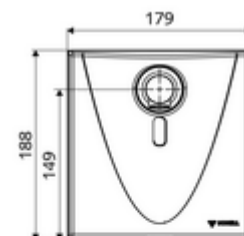

Date tehnice

- Programare parametri cu SWS,SSC
  - rază de acțiune senzor (scurtă / medie / lungă)
  - programare prin reflexie cu rază scurtă (oprită / pornită)
  - timp de funcționare max. (1 - 360 s)
  - durata de spălare după utilizare (0,6 - 60 sec.)
  - spălare de igienizare (oprit / 5 - 600 sec., la fiecare 1 - 240 h după ultima spălare / la fiecare 1 - 240 h)
  - spălare continuă pentru dezinfecție termică, cu protecție antiopărire (oprit / 15 - 600 sec.)
  - flux continuu (oprit / 15 - 600 sec.)
  - mod economisire energie (oprit / 1 - 254 h după ultima utilizare)
  - oprire curățenie (oprit / 60 - 360 sec.)
- Modul electronic programabil
  - rază de acțiune senzor (scurtă / medie / lungă)
  - spălare de igienizare (oprit / 30 sec., la fiecare 24 h după ultima spălare / la fiecare 24 h)
  - spălare continuă pentru dezinfecție termică, cu protecție antiopărire (oprit / 300 sec. / 120 sec.)
  - oprire curățenie (oprit / 60 sec.)
- S_Durchfluss: max. 5 l/min independent de presiune
- Presiune de curgere: 1,0 - 5,0 bar
- temperatură de operare max: 70 °C (80 °C pentru dezinfecție termică)
- Racord: DN 15 G 1/2 AG
- Material: evacuare alamă conform cu Ordonanța privind apa potabilă, placă frontală plastic, conductă de apă alamă conform cu Ordonanța privind apa potabilă
- Finisaj: crom
- Țeavă de scurgere: 130 mm

Caracteristici

- Masă: 1,69 kg/bucată
- Unități pachet: 1