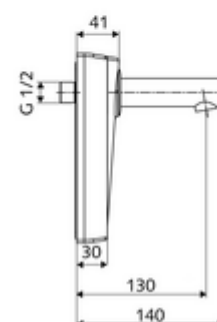

Date tehnice

- Programare parametri cu SWS,SSC
  - rază de acțiune senzor (scurtă / medie / lungă)
  - programare prin reflexie cu rază scurtă (oprită / pornită)
  - timp de funcționare max. (1 - 360 s)
  - durata de spălare după utilizare (0,6 - 60 sec.)
  - spălare de igienizare (oprit / 5 - 600 sec., la fiecare 1 - 240 h după ultima spălare / la fiecare 1 - 240 h)
  - spălare continuă pentru dezinfecție termică, cu protecție antiopărire (oprit / 15 - 600 sec.)
  - flux continuu (oprit / 15 - 600 sec.)
  - mod economisire energie (oprit / 1 - 254 h după ultima utilizare)
  - oprire curățenie (oprit / 60 - 360 sec.)
- Modul electronic programabil
  - rază de acțiune senzor (scurtă / medie / lungă)
  - spălare de igienizare (oprit / 30 sec., la fiecare 24 h după ultima spălare / la fiecare 24 h)
  - spălare continuă pentru dezinfecție termică, cu protecție antiopărire (oprit / 300 sec. / 120 sec.)
  - oprire curățenie (oprit / 60 sec.)
- S_Durchfluss: max. 5 l/min independent de presiune
- Presiune de curgere: 1,0 - 5,0 bar
- temperatură de operare max: 70 °C (80 °C pentru dezinfecție termică)
- Racord: DN 15 G 1/2 AG
- Material: evacuare alamă conform cu Ordonanța privind apa potabilă, placă frontală plastic, conductă de apă alamă conform cu Ordonanța privind apa potabilă
- Finisaj: crom
- Țeavă de scurgere: 130 mm

Caracteristici

- Masă: 1,69 kg/bucată
- Unități pachet: 1