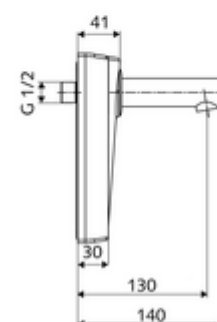

### Caracteristici

- Masă: 1,69 kg/bucată
- Unități pachet: 1

**Accesorii recomandate**

Senzor de temperatură SWS VALIS E

Articolul nr.: 00 555 00 99

Ventil lavoar OPEN

Articolul nr.: 02 002 06 99

sau

Ventil lavoar PUSH OPEN

Articolul nr.: 02 000 06 99

sau

Pentru racord de sus, jos sau lateral

Ramă de montaj WALIS E

Articolul nr.: 77 740 06 99