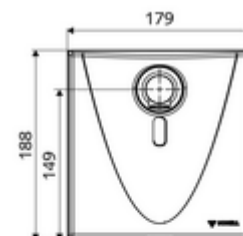

Date tehnice

- Programare parametri cu SWS,SSC
  - rază de acțiune senzor (scurtă / medie / lungă)
  - programare prin reflexie cu rază scurtă (oprită / pornită)
  - timp de funcționare max. (1 - 360 s)
  - durata de spălare după utilizare (0,6 - 60 sec.)
  - spălare de igienizare (oprit / 5 - 600 sec., la fiecare 1 - 240 h după ultima spălare / la fiecare 1 - 240 h)
  - spălare continuă pentru dezinfecție termică, cu protecție antiopărire (oprit / 15 - 600 sec.)
  - flux continuu (oprit / 15 - 600 sec.)
  - mod economisire energie (oprit / 1 - 254 h după ultima utilizare)
  - oprire curățenie (oprit / 60 - 360 sec.)
- Modul electronic programabil
  - rază de acțiune senzor (scurtă / medie / lungă)
  - spălare de igienizare (oprit / 30 sec., la fiecare 24 h după ultima spălare / la fiecare 24 h)
  - spălare continuă pentru dezinfecție termică, cu protecție antiopărire (oprit / 300 sec. / 120 sec.)
  - oprire curățenie (oprit / 60 sec.)
- Debit: max. 5 l/min independent de presiune
- Presiune de curgere: 1,0 - 5,0 bar
- temperatură de operare max: 70 °C (80 °C pentru dezinfecție termică)
- Racord: DN 15 G 1/2 AG
- Material: evacuare alamă conform cu Ordonanța privind apa potabilă, placă frontală plastic, conductă de apă alamă conform cu Ordonanța privind apa potabilă
- Finisaj: crom
- Țeavă de scurgere: 130 mm

Caracteristici

- Masă: 1,69 kg/bucată
- Unități pachet: 1