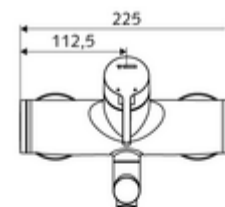

Numărul de articol: 01 693 06 99

Baterie lavoar stativă VITUS VW-EH-M apă amestecată

Acționare manuală cu monocomandă.

Conținutul ambalajului

- baterie de lavoar monocomandă, cu montaj aparent
 - 2 clapete de sens (EN 1717: EB)
 - Cartuș ceramic monocomandă cu limitare apă fierbinte și debit
 - evacuare pivotantă (blocabilă) cu regulator de jet
 - mâner de acționare din alamă
 - Valvă pentru realizarea dezinfecției termice manuale (conform DVGW articol W 551)
- 2 racorduri S și rozete (reglabile pe adâncime)

Date tehnice

- S_Durchfluss: max. 5 l/min independent de presiune
- Presiune de curgere: 1,0 - 5,0 bar
- Presiune de repaus max.: 8 bar
- temperatură de operare max: 70 °C (80 °C pentru dezinfecție termică)
- Racord: 2x DN 15 G 1/2 AG
- Material: evacuare alamă conform cu Ordonanța privind apa potabilă, carcasă alamă conform cu Ordonanța privind apa potabilă
- Finisaj: crom
- Țeavă de scurgere: 330 mm
- certificate: Belgaqua

Caracteristici

- Masă: 5,15 kg/bucată
- Unități pachet: 1

Accesorii recomandate

Racord excentric cu robinet service	Articolul nr.: 23 775 00 99	
Ventil lavoar OPEN	Articolul nr.: 02 002 06 99	sau
Ventil lavoar PUSH OPEN	Articolul nr.: 02 000 06 99	sau