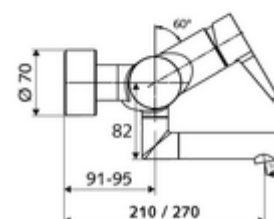

Numărul de articol: 01 693 06 99

Baterie lavoar stativă VITUS VW-EH-M apă amestecată

Acționare manuală cu monocomandă.

Conținutul ambalajului

- baterie de lavoar monocomandă, cu montaj aparent
 - 2 clapete de sens (EN 1717: EB)
 - Cartuș ceramic monocomandă cu limitare apă fierbinte și debit
 - evacuare pivotantă (blocabilă) cu regulator de jet
 - mâner de acționare din alamă
 - Valvă pentru realizarea dezinfecției termice manuale (conform DVGW articol W 551)
- 2 racorduri S și rozete (reglabile pe adâncime)

Date tehnice

- S_Durchfluss: max. 5 l/min independent de presiune
- Presiune de curgere: 1,0 - 5,0 bar
- Presiune de repaus max.: 8 bar
- temperatură de operare max: 70 °C (80 °C pentru dezinfecție termică)
- Racord: 2x DN 15 G 1/2 AG
- Material: evacuare alamă conform cu Ordonanța privind apa potabilă, carcasă alamă conform cu Ordonanța privind apa potabilă
- Finisaj: crom
- Țeavă de scurgere: 330 mm
- certificate: Belgaqua

Caracteristici

- Masă: 5,15 kg/bucată
- Unități pachet: 1

Accesorii recomandate

Racord excentric cu robinet service	Articolul nr.: 23 775 00 99	
Ventil lavoar OPEN	Articolul nr.: 02 002 06 99	sau
Ventil lavoar PUSH OPEN	Articolul nr.: 02 000 06 99	sau