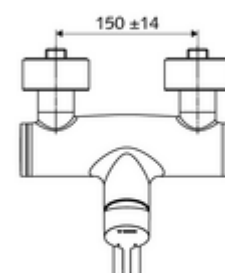

Numărul de articol: 01 693 06 99

Baterie lavoar stativă VITUS VW-EH-M apă amestecată

Acționare manuală cu monocomandă.

Conținutul ambalajului

- baterie de lavoar monocomandă, cu montaj aparent
 - 2 clapete de sens (EN 1717: EB)
 - Cartuș ceramic monocomandă cu limitare apă fierbinte și debit
 - evacuare pivotantă (blocabilă) cu regulator de jet
 - mâner de acționare din alamă
 - Valvă pentru realizarea dezinfecției termice manuale (conform DVGW articol W 551)
- 2 racorduri S și rozete (reglabile pe adâncime)

Date tehnice

- S_Durchfluss: max. 5 l/min independent de presiune
- Presiune de curgere: 1,0 - 5,0 bar
- Presiune de repaus max.: 8 bar
- temperatură de operare max: 70 °C (80 °C pentru dezinfecție termică)
- Racord: 2x DN 15 G 1/2 AG
- Material: evacuare alamă conform cu Ordonanța privind apa potabilă, carcasă alamă conform cu Ordonanța privind apa potabilă
- Finisaj: crom
- Țeavă de scurgere: 330 mm
- certificate: Belgaqua

Caracteristici

- Masă: 5,15 kg/bucată
- Unități pachet: 1

Accesorii recomandate

Racord excentric cu robinet service	Articolul nr.: 23 775 00 99	
Ventil lavoar OPEN	Articolul nr.: 02 002 06 99	sau
Ventil lavoar PUSH OPEN	Articolul nr.: 02 000 06 99	sau