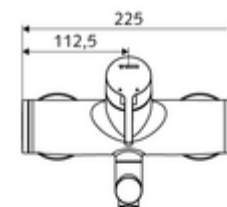

Numărul de articol: 01 693 06 99

Baterie lavoar stativă VITUS VW-EH-M apă amestecată

Acționare manuală cu monocomandă.

Conținutul ambalajului

- baterie de lavoar monocomandă, cu montaj aparent
 - 2 clapete de sens (EN 1717: EB)
 - Cartuș ceramic monocomandă cu limitare apă fierbinte și debit
 - evacuare pivotantă (blocabilă) cu regulator de jet
 - mâner de acționare din alamă
 - Valvă pentru realizarea dezinfecției termice manuale (conform DVGW articol W 551)
- 2 racorduri S și rozete (reglabile pe adâncime)

Date tehnice

- Debit: max. 5 l/min independent de presiune
- Presiune de curgere: 1,0 - 5,0 bar
- Presiune de repaus max.: 8 bar
- temperatură de operare max: 70 °C (80 °C pentru dezinfecție termică)
- Racord: 2x DN 15 G 1/2 AG
- Material: evacuare alamă conform cu Ordonanța privind apa potabilă, carcasă alamă conform cu Ordonanța privind apa potabilă
- Finisaj: crom
- Țeavă de scurgere: 330 mm
- certificate: Belgaqua

Caracteristici

- Masă: 5,15 kg/bucată
- Unități pachet: 1

Accesorii recomandate

	Articolul nr.: 23 775 00 99	
Ventil lavoar OPEN	Articolul nr.: 02 002 06 99	sau
Ventil lavoar PUSH OPEN	Articolul nr.: 02 000 06 99	sau