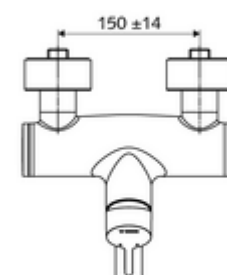

Numărul de articol: 01 693 06 99

Baterie lavoar stativă VITUS VW-EH-M apă amestecată

Acționare manuală cu monocomandă.

Conținutul ambalajului

- baterie de lavoar monocomandă, cu montaj aparent
 - 2 clapete de sens (EN 1717: EB)
 - Cartuș ceramic monocomandă cu limitare apă fierbinte și debit
 - evacuare pivotantă (blocabilă) cu regulator de jet
 - mâner de acționare din alamă
 - Valvă pentru realizarea dezinfecției termice manuale (conform DVGW articol W 551)
- 2 racorduri S și rozete (reglabile pe adâncime)

Date tehnice

- Debit: max. 5 l/min independent de presiune
- Presiune de curgere: 1,0 - 5,0 bar
- Presiune de repaus max.: 8 bar
- temperatură de operare max: 70 °C (80 °C pentru dezinfecție termică)
- Racord: 2x DN 15 G 1/2 AG
- Material: evacuare alamă conform cu Ordonanța privind apa potabilă, carcasă alamă conform cu Ordonanța privind apa potabilă
- Finisaj: crom
- Țeavă de scurgere: 330 mm
- certificate: Belgaqua

Caracteristici

- Masă: 5,15 kg/bucată
- Unități pachet: 1

Accesorii recomandate

	Articolul nr.: 23 775 00 99	
Ventil lavoar OPEN	Articolul nr.: 02 002 06 99	sau
Ventil lavoar PUSH OPEN	Articolul nr.: 02 000 06 99	sau