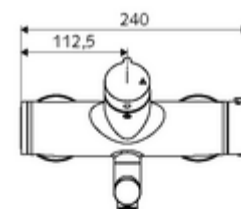

Date tehnice

- S_Durchfluss: max. 5 l/min independent de presiune
- Presiune de curgere: 1,0 - 5,0 bar
- temperatură de operare max: 70 °C (80 °C pentru dezinfecție termică)
- Racord: 2x DN 15 G 1/2 AG
- Material: evacuare alamă conform cu Ordonanța privind apa potabilă, carcasă alamă conform cu Ordonanța privind apa potabilă
- Finisaj: crom
- Țeavă de scurgere: 330 mm
- certificate: Belgaqua

Caracteristici

- Masă: 5,38 kg/bucată
- Unități pachet: 1

Accesorii recomandate

Racord excentric cu robinet service

Articolul nr.: 23 775 00 99

o înștiințare

- Articol scos din producție, disponibil în limita stocului