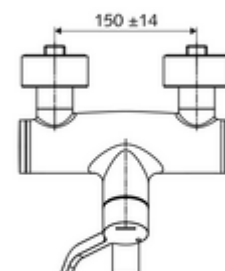

Numărul de articol: 01 664 06 99

Baterie lavoar stativă VITUS VW-AH-M apă amestecată

Acționare manuală deschis/rece/cald cu mâner clinic.

Conținutul ambalajului

- baterie de lavoar /rece/cald cu montaj aparent
 - Cartuș ceramic deschis/închis/cald cu limitare apă fierbinte
 - 2 clapete de sens (EN 1717: EB)
 - mâner clinic cu braț ergonomic 153 mm
 - evacuare pivotantă (blocabilă)
 - Aerator aerosol scăzut (jet laminar)
 - Valvă pentru realizarea dezinfectiei termice manuale (conform DVGW articol W 551)
- 2 racorduri S și rozete (reglabile pe adâncime)

Date tehnice

- curgere: 7,5 - 9,0 l/min
- Presiune de curgere: 1,0 - 5,0 bar
- temperatură de operare max: 70 °C (80 °C pentru dezinfectie termică)
- Racord: 2x DN 15 G 1/2 AG
- Material: evacuare alamă conform cu Ordonanța privind apa potabilă, Acționare alamă, carcasă alamă conform cu Ordonanța privind apa potabilă
- Finisaj: crom
- Țeavă de scurgere: 270 mm
- certIFICATE: PA-IX 38239/IO, Belgaqua
- Clasa de zgomot: I
- Clasă debit: O

Caracteristici

- Masă: 5,05 kg/bucată
- Unități pachet: 1

Accesorii recomandate

Racord excentric cu robinet service	Articolul nr.: 23 775 00 99	
Ventil lavoar OPEN	Articolul nr.: 02 002 06 99	sau
Ventil lavoar PUSH OPEN	Articolul nr.: 02 000 06 99	sau