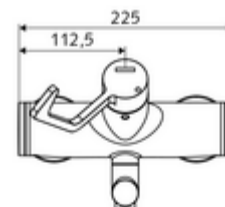

Numărul de articol: 01 664 06 99

Baterie lavoar stativă VITUS VW-AH-M apă amestecată

Acționare manuală deschis/rece/cald cu mâner clinic.

Conținutul ambalajului

- baterie de lavoar /rece/cald cu montaj aparent
 - Cartuș ceramic deschis/închis/cald cu limitare apă fierbinte
 - 2 clapete de sens (EN 1717: EB)
 - mâner clinic cu braț ergonomic 153 mm
 - evacuare pivotantă (blocabilă)
 - Aerator aerosol scăzut (jet laminar)
 - Valvă pentru realizarea dezinfectiei termice manuale (conform DVGW articol W 551)
- 2 racorduri S și rozete (reglabile pe adâncime)

Date tehnice

- curgere: 7,5 - 9,0 l/min
- Presiune de curgere: 1,0 - 5,0 bar
- temperatură de operare max: 70 °C (80 °C pentru dezinfectie termică)
- Racord: 2x DN 15 G 1/2 AG
- Material: evacuare alamă conform cu Ordonanța privind apa potabilă, Acționare alamă, carcasă alamă conform cu Ordonanța privind apa potabilă
- Finisaj: crom
- Țeavă de scurgere: 270 mm
- certIFICATE: PA-IX 38239/IO, Belgaqua
- Clasa de zgomot: I
- Clasă debit: O

Caracteristici

- Masă: 5,05 kg/bucată
- Unități pachet: 1

Accesorii recomandate

Racord excentric cu robinet service	Articolul nr.: 23 775 00 99	
Ventil lavoar OPEN	Articolul nr.: 02 002 06 99	sau
Ventil lavoar PUSH OPEN	Articolul nr.: 02 000 06 99	sau