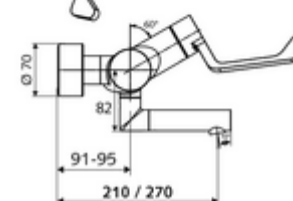

Numărul de articol: 01 664 06 99

Baterie lavoar stativă VITUS VW-AH-M apă amestecată

Acționare manuală deschis/rece/cald cu mâner clinic.

Conținutul ambalajului

- baterie de lavoar /rece/cald cu montaj aparent
 - Cartuș ceramic deschis/închis/cald cu limitare apă fierbinte
 - 2 clapete de sens (EN 1717: EB)
 - mâner clinic cu braț ergonomic 153 mm
 - evacuare pivotantă (blocabilă)
 - Aerator aerosol scăzut (jet laminar)
 - Valvă pentru realizarea dezinfectiei termice manuale (conform DVGW articol W 551)
- 2 racorduri S și rozete (reglabile pe adâncime)

Date tehnice

- curgere: 7,5 - 9,0 l/min
- Presiune de curgere: 1,0 - 5,0 bar
- temperatură de operare max: 70 °C (80 °C pentru dezinfectie termică)
- Racord: 2x DN 15 G 1/2 AG
- Material: evacuare alamă conform cu Ordonanța privind apa potabilă, Acționare alamă, carcasă alamă conform cu Ordonanța privind apa potabilă
- Finisaj: crom
- Țeavă de scurgere: 270 mm
- certIFICATE: PA-IX 38239/IO, Belgaqua
- Clasa de zgomot: I
- Clasă debit: O

Caracteristici

- Masă: 5,05 kg/bucată
- Unități pachet: 1

Accesorii recomandate

Racord excentric cu robinet service	Articolul nr.: 23 775 00 99	
Ventil lavoar OPEN	Articolul nr.: 02 002 06 99	sau
Ventil lavoar PUSH OPEN	Articolul nr.: 02 000 06 99	sau