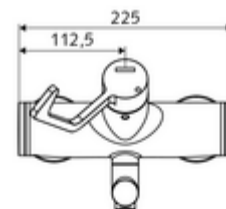

Numărul de articol: 01 664 06 99

Baterie lavoar stativă VITUS VW-AH-M apă amestecată

Acționare manuală deschis/rece/cald cu mâner clinic.

Conținutul ambalajului

- baterie de lavoar /rece/cald cu montaj aparent
  - Cartuș ceramic deschis/închis/cald cu limitare apă fierbinte
  - 2 clapete de sens (EN 1717: EB)
  - mâner clinic cu braț ergonomic 153 mm
  - evacuare pivotantă (blocabilă)
  - Aerator aerosol scăzut (jet laminar)
  - Valvă pentru realizarea dezinfecției termice manuale (conform DVGW articol W 551)
- 2 racorduri S și rozete (reglabile pe adâncime)

Date tehnice

- curgere: 7,5 - 9,0 l/min
- Presiune de curgere: 1,0 - 5,0 bar
- temperatură de operare max: 70 °C (80 °C pentru dezinfecție termică)
- Racord: 2x DN 15 G 1/2 AG
- Material: evacuare alamă conform cu Ordonanța privind apa potabilă, Acționare alamă, carcasă alamă conform cu Ordonanța privind apa potabilă
- Finisaj: crom
- Țeavă de scurgere: 270 mm
- certificate: PA-IX 38239/IO, Belgaqua
- Clasa de zgomot: I
- Clasă debit: O

Caracteristici

- Masă: 5,05 kg/bucată
- Unități pachet: 1

Accesorii recomandate

Racord excentric cu robinet service	Articolul nr.: 23 775 00 99	
Ventil lavoar OPEN	Articolul nr.: 02 002 06 99	sau
Ventil lavoar PUSH OPEN	Articolul nr.: 02 000 06 99	sau