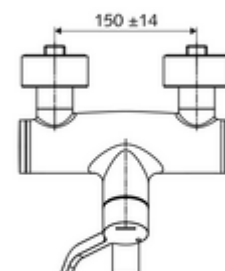

Numărul de articol: 01 664 06 99

Baterie lavoar stativă VITUS VW-AH-M apă amestecată

Acționare manuală deschis/rece/cald cu mâner clinic.

Conținutul ambalajului

- baterie de lavoar /rece/cald cu montaj aparent
 - Cartuș ceramic deschis/închis/cald cu limitare apă fierbinte
 - 2 clapete de sens (EN 1717: EB)
 - mâner clinic cu braț ergonomic 153 mm
 - evacuare pivotantă (blocabilă)
 - Aerator aerosol scăzut (jet laminar)
 - Valvă pentru realizarea dezinfecției termice manuale (conform DVGW articol W 551)
- 2 racorduri S și rozete (reglabile pe adâncime)

Date tehnice

- curgere: 7,5 - 9,0 l/min
- Presiune de curgere: 1,0 - 5,0 bar
- temperatură de operare max: 70 °C (80 °C pentru dezinfecție termică)
- Racord: 2x DN 15 G 1/2 AG
- Material: evacuare alamă conform cu Ordonanța privind apa potabilă, Acționare alamă, carcasă alamă conform cu Ordonanța privind apa potabilă
- Finisaj: crom
- Țeavă de scurgere: 270 mm
- certificate: PA-IX 38239/IO, Belgaqua
- Clasa de zgomot: I
- Clasă debit: O

Caracteristici

- Masă: 5,05 kg/bucată
- Unități pachet: 1

Accesorii recomandate

Ventil lavoar OPEN	Articolul nr.: 23 775 00 99	
Ventil lavoar PUSH OPEN	Articolul nr.: 02 002 06 99	sau
	Articolul nr.: 02 000 06 99	sau