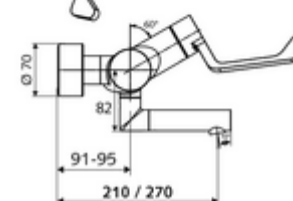

Numărul de articol: 01 664 06 99

Baterie lavoar stativă VITUS VW-AH-M apă amestecată

Acționare manuală deschis/rece/cald cu mâner clinic.

Conținutul ambalajului

- baterie de lavoar /rece/cald cu montaj aparent
 - Cartuș ceramic deschis/închis/cald cu limitare apă fierbinte
 - 2 clapete de sens (EN 1717: EB)
 - mâner clinic cu braț ergonomic 153 mm
 - evacuare pivotantă (blocabilă)
 - Aerator aerosol scăzut (jet laminar)
 - Valvă pentru realizarea dezinfecției termice manuale (conform DVGW articol W 551)
- 2 racorduri S și rozete (reglabile pe adâncime)

Date tehnice

- curgere: 7,5 - 9,0 l/min
- Presiune de curgere: 1,0 - 5,0 bar
- temperatură de operare max: 70 °C (80 °C pentru dezinfecție termică)
- Racord: 2x DN 15 G 1/2 AG
- Material: evacuare alamă conform cu Ordonanța privind apa potabilă, Acționare alamă, carcasă alamă conform cu Ordonanța privind apa potabilă
- Finisaj: crom
- Țeavă de scurgere: 270 mm
- certificate: PA-IX 38239/IO, Belgaqua
- Clasa de zgomot: I
- Clasă debit: O

Caracteristici

- Masă: 5,05 kg/bucată
- Unități pachet: 1

Accesorii recomandate

Ventil lavoar OPEN	Articolul nr.: 23 775 00 99	
Ventil lavoar PUSH OPEN	Articolul nr.: 02 002 06 99	sau
	Articolul nr.: 02 000 06 99	sau