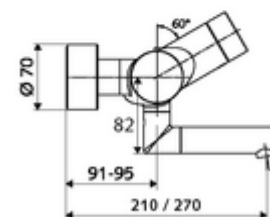

Date tehnice

- Programare parametri cu SWS,SSC
  - programare prin reflexie cu rază scurtă (oprită / pornită)
  - timp de funcționare max. (1 - 600 s)
  - spălare de igienizare (oprit / 5 - 600 sec., la fiecare 1 - 240 h după ultima spălare / la fiecare 1 - 240 h)
  - spălare continuă pentru dezinfectie termică (oprit / 15 - 600 sec.)
  - flux continuu (oprit / 15 - 600 sec.)
  - mod economisire energie (oprit / 1 - 254 h după ultima utilizare)
  - oprire curățenie (oprit / 60 - 360 sec.)
- Modul electronic programabil
  - timp de funcționare max. (4 - 240 sec. 12 trepte de program)
  - spălare de igienizare (oprit / 30 sec., la fiecare 24 h după ultima spălare / la fiecare 24 h)
  - oprire curățenie (oprit / 60 sec.)
- S_Durchfluss: max. 5 l/min independent de presiune
- Presiune de curgere: 1,0 - 5,0 bar
- Presiune de repaus max.: 8 bar
- temperatură de operare max: 70 °C (80 °C pentru dezinfectie termică)
- Racord: 2x DN 15 G 1/2 AG
- Material: evacuare alamă conform cu Ordonanța privind apa potabilă, carcasă alamă conform cu Ordonanța privind apa potabilă
- Finisaj: crom
- Țeavă de scurgere: 270 mm
- certificate: PA-IX 38235/IO, Belgaqua, WRAS necesar
- Clasa de zgomot: I
- Clasă debit: O

Caracteristici

- Masă: 5,25 kg/bucată
- Unități pachet: 1