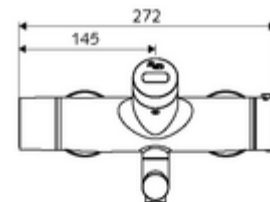

Date tehnice

- Programare parametri cu SWS,SSC
  - programare prin reflexie cu rază scurtă (oprită / pornită)
  - timp de funcționare max. (1 - 600 s)
  - spălare de igienizare (oprit / 5 - 600 sec., la fiecare 1 - 240 h după ultima spălare / la fiecare 1 - 240 h)
  - spălare continuă pentru dezinfectie termică (oprit / 15 - 600 sec.)
  - flux continuu (oprit / 15 - 600 sec.)
  - mod economisire energie (oprit / 1 - 254 h după ultima utilizare)
  - oprire curățenie (oprit / 60 - 360 sec.)
- Modul electronic programabil
  - timp de funcționare max. (4 - 240 sec. 12 trepte de program)
  - spălare de igienizare (oprit / 30 sec., la fiecare 24 h după ultima spălare / la fiecare 24 h)
  - oprire curățenie (oprit / 60 sec.)
- S_Durchfluss: max. 5 l/min independent de presiune
- Presiune de curgere: 1,0 - 5,0 bar
- Presiune de repaus max.: 8 bar
- temperatură de operare max: 70 °C (80 °C pentru dezinfectie termică)
- Racord: 2x DN 15 G 1/2 AG
- Material: evacuare alamă conform cu Ordonanța privind apa potabilă, carcasă alamă conform cu Ordonanța privind apa potabilă
- Finisaj: crom
- Țeavă de scurgere: 270 mm
- certificate: PA-IX 38235/IO, Belgaqua, WRAS necesar
- Clasa de zgomot: I
- Clasă debit: O

Caracteristici

- Masă: 5,25 kg/bucată
- Unități pachet: 1