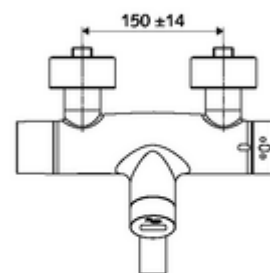

Conținutul ambalajului

- baterie de lavoar cu senzor infraroșu și montaj aparent
 - 2 clapete de sens (EN 1717: EB)
 - Ventil electromagnetice cu filtru 6 V
 - evacuare pivotantă (blocabilă) cu regulator de jet
 - sistem electronic cu senzor infraroșu, programabil
 - Valvă pentru realizarea dezinfectiei termice manuale (conform DVGW articol W 551)
 - compartiment baterii 6 V (integrat)
 - ThermoProtect termostat conform EN 1111, blocator de temperatură deblocabil /blocabil la 38 °C, protecție antiopărire la defectarea alimentării cu apă rece
- 2 racorduri S și rozete (reglabile pe adâncime)

Caracteristici

- Masă: 5,25 kg/bucată
- Unități pachet: 1

Accesorii recomandate

Racord excentric cu robinet service	Articolul nr.: 23 775 00 99
<u>Pentru interconectare cu sistem de gestionare a apei SWS</u>	
SWS Server	Articolul nr.: 00 500 00 99
SWS Bus-Extender radio VITUS BE-FV	Articolul nr.: 00 507 00 99
<u>Pentru parametrizare cu Single Control SSC</u>	
SSC Bluetooth®-Modul	Articolul nr.: 00 916 00 99
<u>Pentru montaj la armătura cu Single Control SSC</u>	
SSC Bluetooth®-Modul VITUS	Articolul nr.: 00 917 00 99