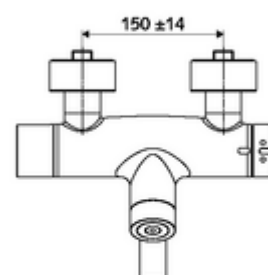

Conținutul ambalajului

- baterie lavoar electronică, cu autoînchidere și montaj aparent
 - 2 clapete de sens (EN 1717: EB)
 - Ventil electromagnetice cu filtru 6 V
 - evacuare pivotantă (blocabilă) cu regulator de jet
 - sistem electronic tactil CVD, programabil, cu protecție la apă stropită și pulverizată IP65
 - Valvă pentru realizarea dezinfectiei termice manuale (conform DVGW articol W 551)
 - compartiment baterii 6 V (integrat)
 - ThermoProtect termostat conform EN 1111, blocator de temperatură deblocabil / blocabil la 38 °C, protecție antiopărire la defectarea alimentării cu apă rece
- 2 racorduri S și rozete (reglabile pe adâncime)

Caracteristici

- Masă: 5,35 kg/bucată
- Unități pachet: 1

Accesorii recomandate

Racord excentric cu robinet service	Articolul nr.: 23 775 00 99
<u>Pentru interconectare cu sistem de gestionare a apei SWS</u>	
SWS Server	Articolul nr.: 00 500 00 99
SWS Bus-Extender radio VITUS BE-FV	Articolul nr.: 00 507 00 99
<u>Pentru parametrizare cu Single Control SSC</u>	
SSC Bluetooth®-Modul	Articolul nr.: 00 916 00 99
<u>Pentru montaj la armătura cu Single Control SSC</u>	
SSC Bluetooth®-Modul VITUS	Articolul nr.: 00 917 00 99