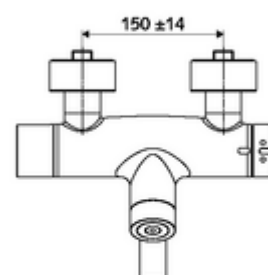

Conținutul ambalajului

- baterie lavoar electronică, cu autoînchidere și montaj aparent
 - 2 clapete de sens (EN 1717: EB)
 - Ventil electromagnetic cu filtru 6 V
 - evacuare pivotantă (blocabilă) cu regulator de jet
 - sistem electronic tactil CVD, programabil, cu protecție la apă stropită și pulverizată IP65
 - Valvă pentru realizarea dezinfectiei termice manuale (conform DVGW articol W 551)
 - compartiment baterii 6 V (integrat)
 - ThermoProtect termostat conform EN 1111, blocator de temperatură deblocabil /blocabil la 38 °C, protecție antiopărire la defectarea alimentării cu apă rece
- 2 racorduri S și rozete (reglabile pe adâncime)

Caracteristici

- Masă: 5,35 kg/bucată
- Unități pachet: 1

Accesorii recomandate

Racord excentric cu robinet service	Articolul nr.: 23 775 00 99
<u>Pentru interconectare cu sistem de gestionare a apei SWS</u>	
SWS Server	Articolul nr.: 00 500 00 99
SWS Bus-Extender radio VITUS BE-FV	Articolul nr.: 00 507 00 99
<u>Pentru parametrizare cu Single Control SSC</u>	
SSC Bluetooth®-Modul	Articolul nr.: 00 916 00 99
<u>Pentru montaj la armătura cu Single Control SSC</u>	
SSC Bluetooth®-Modul VITUS	Articolul nr.: 00 917 00 99