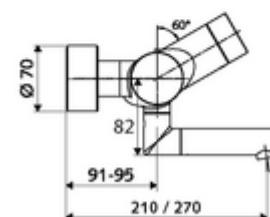

Date tehnice

- Programare parametri cu SWS,SSC
  - forță de acționare (ușoară/ medie/ puternică)
  - programare manuală (oprită / pornită)
  - țimp de funcționare max. (1 - 950 s)
  - spălare de igienizare (oprit / 1 - 1000 sec., la fiecare 1 - 250 h după ultima spălare / la fiecare 1 - 250 h)
  - țimp de blocare acționare (oprit / 1 - 255 sec., timeout 1 - 2000 min)
- Programare parametri manuală
  - țimp de funcționare max. (4 - 120 sec. 10 trepte de program)
  - spălare de igienizare (oprit / 20 sec., la fiecare 24 h)
- Debit: max. 5 l/min independent de presiune
- Presiune de curgere: 1,0 - 5,0 bar
- Presiune de repaus max.: 8 bar
- temperatură de operare max: 70 °C (80 °C pentru dezinfectie termică)
- Racord: 2x DN 15 G 1/2 AG
- Material: evacuare alamă conform cu Ordonanța privind apa potabilă, carcasă alamă conform cu Ordonanța privind apa potabilă
- Finisaj: crom
- Țeavă de scurgere: 270 mm
- certIFICATE: PA-IX 28575/IO, Belgaqua
- Clasa de zgomot: I
- Clasă debit: O

Caracteristici

- Masă: 5,35 kg/bucată
- Unități pachet: 1