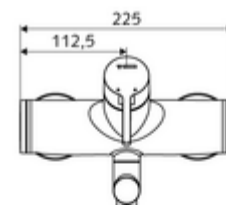

Numărul de articol: 01 661 06 99

Baterie lavoar stativă VITUS VW-EH-M apă amestecată

Acționare manuală cu monocomandă.

Conținutul ambalajului

- baterie de lavoar monocomandă, cu montaj aparent
 - 2 clapete de sens (EN 1717: EB)
 - Cartuș ceramic monocomandă cu limitare apă fierbinte și debit
 - evacuare pivotantă (blocabilă) cu regulator de jet
 - mâner de acționare din alamă
 - Valvă pentru realizarea dezinfecției termice manuale (conform DVGW articol W 551)
- 2 racorduri S și rozete (reglabile pe adâncime)

Date tehnice

- S_Durchfluss: max. 5 l/min independent de presiune
- Presiune de curgere: 1,0 - 5,0 bar
- Presiune de repaus max.: 8 bar
- temperatură de operare max: 70 °C (80 °C pentru dezinfecție termică)
- Racord: 2x DN 15 G 1/2 AG
- Material: evacuare alamă conform cu Ordonanța privind apa potabilă, carcasă alamă conform cu Ordonanța privind apa potabilă
- Finisaj: crom
- Țeavă de scurgere: 270 mm
- certificate: PA-IX 38238/IO, Belgaqua
- Clasa de zgomot: I
- Clasă debit: O

Caracteristici

- Masă: 4,98 kg/bucată
- Unități pachet: 1

Accesorii recomandate

Racord excentric cu robinet service	Articolul nr.: 23 775 00 99	
Ventil lavoar OPEN	Articolul nr.: 02 002 06 99	sau
Ventil lavoar PUSH OPEN	Articolul nr.: 02 000 06 99	sau