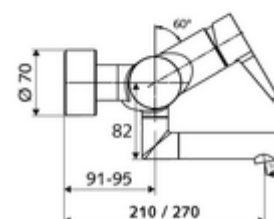

Numărul de articol: 01 661 06 99

Baterie lavoar stativă VITUS VW-EH-M apă amestecată

Acționare manuală cu monocomandă.

Conținutul ambalajului

- baterie de lavoar monocomandă, cu montaj aparent
 - 2 clapete de sens (EN 1717: EB)
 - Cartuș ceramic monocomandă cu limitare apă fierbinte și debit
 - evacuare pivotantă (blocabilă) cu regulator de jet
 - mâner de acționare din alamă
 - Valvă pentru realizarea dezinfecției termice manuale (conform DVGW articol W 551)
- 2 racorduri S și rozete (reglabile pe adâncime)

Date tehnice

- S_Durchfluss: max. 5 l/min independent de presiune
- Presiune de curgere: 1,0 - 5,0 bar
- Presiune de repaus max.: 8 bar
- temperatură de operare max: 70 °C (80 °C pentru dezinfecție termică)
- Racord: 2x DN 15 G 1/2 AG
- Material: evacuare alamă conform cu Ordonanța privind apa potabilă, carcasă alamă conform cu Ordonanța privind apa potabilă
- Finisaj: crom
- Țeavă de scurgere: 270 mm
- certificate: PA-IX 38238/IO, Belgaqua
- Clasa de zgomot: I
- Clasă debit: O

Caracteristici

- Masă: 4,98 kg/bucată
- Unități pachet: 1

Accesorii recomandate

Racord excentric cu robinet service	Articolul nr.: 23 775 00 99	
Ventil lavoar OPEN	Articolul nr.: 02 002 06 99	sau
Ventil lavoar PUSH OPEN	Articolul nr.: 02 000 06 99	sau