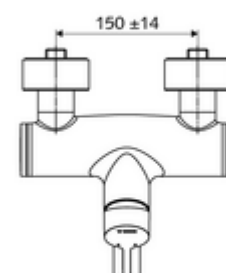

Numărul de articol: 01 661 06 99

Baterie lavoar stativă VITUS VW-EH-M apă amestecată

Acționare manuală cu monocomandă.

Conținutul ambalajului

- baterie de lavoar monocomandă, cu montaj aparent
 - 2 clapete de sens (EN 1717: EB)
 - Cartuș ceramic monocomandă cu limitare apă fierbinte și debit
 - evacuare pivotantă (blocabilă) cu regulator de jet
 - mâner de acționare din alamă
 - Valvă pentru realizarea dezinfecției termice manuale (conform DVGW articol W 551)
- 2 racorduri S și rozete (reglabile pe adâncime)

Date tehnice

- S_Durchfluss: max. 5 l/min independent de presiune
- Presiune de curgere: 1,0 - 5,0 bar
- Presiune de repaus max.: 8 bar
- temperatură de operare max: 70 °C (80 °C pentru dezinfecție termică)
- Racord: 2x DN 15 G 1/2 AG
- Material: evacuare alamă conform cu Ordonanța privind apa potabilă, carcasă alamă conform cu Ordonanța privind apa potabilă
- Finisaj: crom
- Țeavă de scurgere: 270 mm
- certificate: PA-IX 38238/IO, Belgaqua
- Clasa de zgomot: I
- Clasă debit: O

Caracteristici

- Masă: 4,98 kg/bucată
- Unități pachet: 1

Accesorii recomandate

Racord excentric cu robinet service	Articolul nr.: 23 775 00 99	
Ventil lavoar OPEN	Articolul nr.: 02 002 06 99	sau
Ventil lavoar PUSH OPEN	Articolul nr.: 02 000 06 99	sau