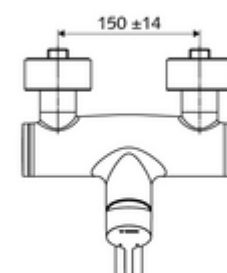

Numărul de articol: 01 661 06 99

Baterie lavoar stativă VITUS VW-EH-M apă amestecată

Acționare manuală cu monocomandă.

Conținutul ambalajului

- baterie de lavoar monocomandă, cu montaj aparent
 - 2 clapete de sens (EN 1717: EB)
 - Cartuș ceramic monocomandă cu limitare apă fierbinte și debit
 - evacuare pivotantă (blocabilă) cu regulator de jet
 - mâner de acționare din alamă
 - Valvă pentru realizarea dezinfecției termice manuale (conform DVGW articol W 551)
- 2 racorduri S și rozete (reglabile pe adâncime)

Date tehnice

- Debit: max. 5 l/min independent de presiune
- Presiune de curgere: 1,0 - 5,0 bar
- Presiune de repaus max.: 8 bar
- temperatură de operare max: 70 °C (80 °C pentru dezinfecție termică)
- Racord: 2x DN 15 G 1/2 AG
- Material: evacuare alamă conform cu Ordonanța privind apa potabilă, carcasă alamă conform cu Ordonanța privind apa potabilă
- Finisaj: crom
- Țeavă de scurgere: 270 mm
- certificate: PA-IX 38238/IO, Belgaqua
- Clasa de zgomot: I
- Clasă debit: O

Caracteristici

- Masă: 4,98 kg/bucată
- Unități pachet: 1

Accesorii recomandate

Ventil lavoar OPEN	Articolul nr.: 23 775 00 99	
Ventil lavoar PUSH OPEN	Articolul nr.: 02 002 06 99	sau
	Articolul nr.: 02 000 06 99	sau