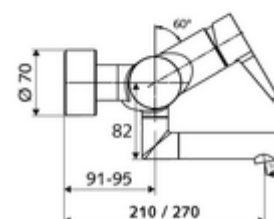

Numărul de articol: 01 661 06 99

Baterie lavoar stativă VITUS VW-EH-M apă amestecată

Acționare manuală cu monocomandă.

Conținutul ambalajului

- baterie de lavoar monocomandă, cu montaj aparent
 - 2 clapete de sens (EN 1717: EB)
 - Cartuș ceramic monocomandă cu limitare apă fierbinte și debit
 - evacuare pivotantă (blocabilă) cu regulator de jet
 - mâner de acționare din alamă
 - Valvă pentru realizarea dezinfecției termice manuale (conform DVGW articol W 551)
- 2 racorduri S și rozete (reglabile pe adâncime)

Date tehnice

- Debit: max. 5 l/min independent de presiune
- Presiune de curgere: 1,0 - 5,0 bar
- Presiune de repaus max.: 8 bar
- temperatură de operare max: 70 °C (80 °C pentru dezinfecție termică)
- Racord: 2x DN 15 G 1/2 AG
- Material: evacuare alamă conform cu Ordonanța privind apa potabilă, carcasă alamă conform cu Ordonanța privind apa potabilă
- Finisaj: crom
- Țeavă de scurgere: 270 mm
- certificate: PA-IX 38238/IO, Belgaqua
- Clasa de zgomot: I
- Clasă debit: O

Caracteristici

- Masă: 4,98 kg/bucată
- Unități pachet: 1

Accesorii recomandate

Ventil lavoar OPEN	Articolul nr.: 23 775 00 99	
Ventil lavoar PUSH OPEN	Articolul nr.: 02 002 06 99	sau
	Articolul nr.: 02 000 06 99	sau