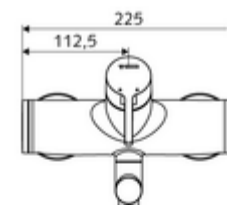

Numărul de articol: 01 661 06 99

Baterie lavoar stativă VITUS VW-EH-M apă amestecată

Acționare manuală cu monocomandă.

Conținutul ambalajului

- baterie de lavoar monocomandă, cu montaj aparent
 - 2 clapete de sens (EN 1717: EB)
 - Cartuș ceramic monocomandă cu limitare apă fierbinte și debit
 - evacuare pivotantă (blocabilă) cu regulator de jet
 - mâner de acționare din alamă
 - Valvă pentru realizarea dezinfecției termice manuale (conform DVGW articol W 551)
- 2 racorduri S și rozete (reglabile pe adâncime)

Date tehnice

- Debit: max. 5 l/min independent de presiune
- Presiune de curgere: 1,0 - 5,0 bar
- Presiune de repaus max.: 8 bar
- temperatură de operare max: 70 °C (80 °C pentru dezinfecție termică)
- Racord: 2x DN 15 G 1/2 AG
- Material: evacuare alamă conform cu Ordonanța privind apa potabilă, carcasă alamă conform cu Ordonanța privind apa potabilă
- Finisaj: crom
- Țeavă de scurgere: 270 mm
- certificate: PA-IX 38238/IO, Belgaqua
- Clasa de zgomot: I
- Clasă debit: O

Caracteristici

- Masă: 4,98 kg/bucată
- Unități pachet: 1

Accesorii recomandate

Ventil lavoar OPEN	Articolul nr.: 23 775 00 99	
Ventil lavoar PUSH OPEN	Articolul nr.: 02 002 06 99	sau
	Articolul nr.: 02 000 06 99	sau