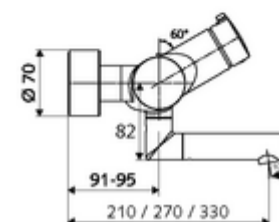

Numărul de articol: 01 660 06 99

Baterie lavoar stativă VITUS VW-Auf/Zu-T apă amestecată, ThermoProtect termostat

Acționare manuală deschis/închis.

Conținutul ambalajului

- baterie de lavoar deschis/închis cu montaj aparent
 - 2 clapete de sens (EN 1717: EB)
 - buton de acționare deschis/închis
 - evacuare pivotantă (blocabilă) cu regulator de jet
 - Valvă pentru realizarea dezinfecției termice manuale (conform DVGW articol W 551)
 - Cartuș ceramic deschis/închis
 - ThermoProtect termostat conform EN 1111, blocator de temperatură deblocabil /blocabil la 38 °C, protecție antiopărire la defectarea alimentării cu apă rece
- 2 racorduri S și rozete (reglabile pe adâncime)

Date tehnice

- S_Durchfluss: max. 5 l/min independent de presiune
- Presiune de curgere: 1,0 - 5,0 bar
- temperatură de operare max: 70 °C (80 °C pentru dezinfecție termică)
- Racord: 2x DN 15 G 1/2 AG
- Material: evacuare alamă conform cu Ordonanța privind apa potabilă, carcasă alamă conform cu Ordonanța privind apa potabilă
- Finisaj: crom
- Țeavă de scurgere: 270 mm
- certificate: PA-IX 38236/IO, Belgaqua
- Clasa de zgomot: I
- Clasă debit: O

Caracteristici

- Masă: 5,26 kg/bucată
- Unități pachet: 1

Accesorii recomandate

Racord excentric cu robinet service

Articolul nr.: 23 775 00 99