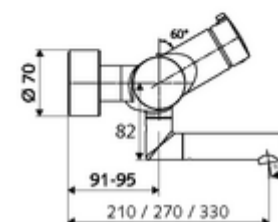

Numărul de articol: 01 660 06 99

Baterie lavoar stativă VITUS VW-Auf/Zu-T apă amestecată, ThermoProtect termostat

Acționare manuală deschis/închis.

Conținutul ambalajului

- baterie de lavoar deschis/închis cu montaj aparent
 - 2 clapete de sens (EN 1717: EB)
 - buton de acționare deschis/închis
 - evacuare pivotantă (blocabilă) cu regulator de jet
 - Valvă pentru realizarea dezinfecției termice manuale (conform DVGW articol W 551)
 - Cartuș ceramic deschis/închis
 - ThermoProtect termostat conform EN 1111, blocator de temperatură deblocabil /blocabil la 38 °C, protecție antiopărire la defectarea alimentării cu apă rece
- 2 racorduri S și rozete (reglabile pe adâncime)

Date tehnice

- Debit: max. 5 l/min independent de presiune
- Presiune de curgere: 1,0 - 5,0 bar
- temperatură de operare max: 70 °C (80 °C pentru dezinfecție termică)
- Racord: 2x DN 15 G 1/2 AG
- Material: evacuare alamă conform cu Ordonanța privind apa potabilă, carcasă alamă conform cu Ordonanța privind apa potabilă
- Finisaj: crom
- Țeavă de scurgere: 270 mm
- certificate: PA-IX 38236/IO, Belgaqua
- Clasa de zgomot: I
- Clasă debit: O

Caracteristici

- Masă: 5,26 kg/bucată
- Unități pachet: 1

Accesorii recomandate

Articolul nr.: 23 775 00 99