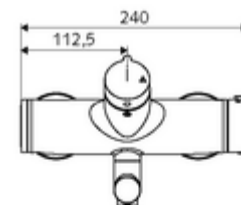

Date tehnice

- Debit: max. 5 l/min independent de presiune
- Presiune de curgere: 1,0 - 5,0 bar
- temperatură de operare max: 70 °C (80 °C pentru dezinfecție termică)
- Racord: 2x DN 15 G 1/2 AG
- Material: evacuare alamă conform cu Ordonanța privind apa potabilă, carcasă alamă conform cu Ordonanța privind apa potabilă
- Finisaj: crom
- Țeavă de scurgere: 270 mm
- certificate: PA-IX 38236/IO, Belgaqua
- Clasa de zgomot: I
- Clasă debit: O

Caracteristici

- Masă: 5,26 kg/bucată
- Unități pachet: 1

Accesorii recomandate

Articolul nr.: 23 775 00 99