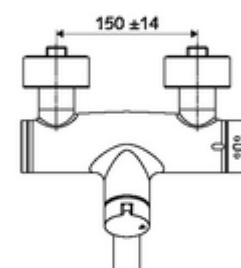

Numărul de articol: 01 660 06 99

Baterie lavoar stativă VITUS VW-Auf/Zu-T apă amestecată, ThermoProtect termostat

Acționare manuală deschis/închis.

Conținutul ambalajului

- baterie de lavoar deschis/închis cu montaj aparent
 - 2 clapete de sens (EN 1717: EB)
 - buton de acționare deschis/închis
 - evacuare pivotantă (blocabilă) cu regulator de jet
 - Valvă pentru realizarea dezinfecției termice manuale (conform DVGW articol W 551)
 - Cartuș ceramic deschis/închis
 - ThermoProtect termostat conform EN 1111, blocator de temperatură deblocabil /blocabil la 38 °C, protecție antiopărire la defectarea alimentării cu apă rece
- 2 racorduri S și rozete (reglabile pe adâncime)

Date tehnice

- Debit: max. 5 l/min independent de presiune
- Presiune de curgere: 1,0 - 5,0 bar
- temperatură de operare max: 70 °C (80 °C pentru dezinfecție termică)
- Racord: 2x DN 15 G 1/2 AG
- Material: evacuare alamă conform cu Ordonanța privind apa potabilă, carcasă alamă conform cu Ordonanța privind apa potabilă
- Finisaj: crom
- Țeavă de scurgere: 270 mm
- certificate: PA-IX 38236/IO, Belgaqua
- Clasa de zgomot: I
- Clasă debit: O

Caracteristici

- Masă: 5,26 kg/bucată
- Unități pachet: 1

Accesorii recomandate

Articolul nr.: 23 775 00 99