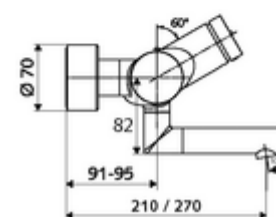

Numărul de articol: 01 658 06 99

Baterie lavoar stativă VITUS VW-SC-T apă amestecată, ThermoProtect termostat

Declanșare manuală cu proces de închidere automată. Setarea simplă a timpului de funcționare.

Conținutul ambalajului

- baterie de lavoar cu autoînchidere și montaj aparent
  - 2 clapete de sens (EN 1717: EB)
  - Cartuș cu temporizare SC II
  - evacuare pivotantă (blocabilă) cu regulator de jet
  - buton cu autoînchidere SC
  - Valvă pentru realizarea dezinfectiei termice manuale (conform DVGW articol W 551)
  - ThermoProtect termostat conform EN 1111, blocator de temperatură deblocabil /blocabil la 38 °C, protecție antiopărire la defectarea alimentării cu apă rece
- 2 racorduri S și rozete (reglabile pe adâncime)

Date tehnice

- Timp operare: 2 - 15 s reglabil (7 s Setare fabrică)
- S_{Durchfluss}: max. 5 l/min independent de presiune
- Presiune de curgere: 1,0 - 5,0 bar
- temperatură de operare max: 70 °C (80 °C pentru dezinfectie termică)
- Racord: 2x DN 15 G 1/2 AG
- Material: evacuare alamă conform cu Ordonanța privind apa potabilă, carcasă alamă conform cu Ordonanța privind apa potabilă
- Finisaj: crom
- Țeavă de scurgere: 270 mm
- certIFICATE: PA-IX 38234/IO, Belgaqua
- Clasa de zgomot: I
- Clasă debit: O

Caracteristici

- Masă: 5,08 kg/bucată
- Unități pachet: 1

Accesorii recomandate

Racord excentric cu robinet service	Articolul nr.: 23 775 00 99	
Ventil lavoar OPEN	Articolul nr.: 02 002 06 99	sau
Ventil lavoar PUSH OPEN	Articolul nr.: 02 000 06 99	sau