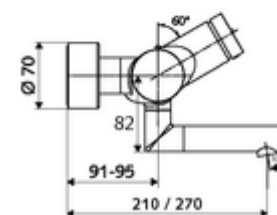

Numărul de articol: 01 658 06 99

Baterie lavoar stativă VITUS VW-SC-T apă amestecată, ThermoProtect termostat

Declanșare manuală cu proces de închidere automată. Setarea simplă a timpului de funcționare.

Conținutul ambalajului

- baterie de lavoar cu autoînchidere și montaj aparent
  - 2 clapete de sens (EN 1717: EB)
  - Cartuș cu temporizare SC II
  - evacuare pivotantă (blocabilă) cu regulator de jet
  - buton cu autoînchidere SC
  - Valvă pentru realizarea dezinfectiei termice manuale (conform DVGW articol W 551)
  - ThermoProtect termostat conform EN 1111, blocator de temperatură deblocabil /blocabil la 38 °C, protecție antiopărire la defectarea alimentării cu apă rece
- 2 racorduri S și rozete (reglabile pe adâncime)

Date tehnice

- Timp operare: 2 - 15 s reglabil (7 s Setare fabrică)
- Debit: max. 5 l/min independent de presiune
- Presiune de curgere: 1,0 - 5,0 bar
- temperatură de operare max: 70 °C (80 °C pentru dezinfectie termică)
- Racord: 2x DN 15 G 1/2 AG
- Material: evacuare alamă conform cu Ordonanța privind apa potabilă, carcasă alamă conform cu Ordonanța privind apa potabilă
- Finisaj: crom
- Țeavă de scurgere: 270 mm
- certIFICATE: PA-IX 38234/IO, Belgaqua
- Clasa de zgomot: I
- Clasă debit: O

Caracteristici

- Masă: 5,08 kg/bucată
- Unități pachet: 1

Accesorii recomandate

Ventil lavoar OPEN	Articolul nr.: 23 775 00 99	
Ventil lavoar PUSH OPEN	Articolul nr.: 02 002 06 99	sau
	Articolul nr.: 02 000 06 99	sau