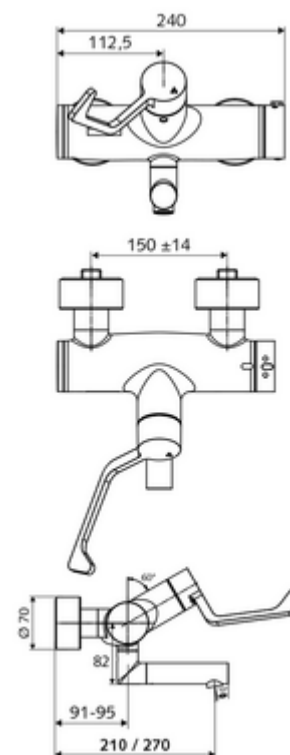

Numărul de articol: 01 657 06 99

Baterie lavoar stativă VITUS VW-AH-T apă amestecată, ThermoProtect termostat

Acționare manuală deschis/închis cu mâner clinic.

Conținutul ambalajului

- baterie de lavoar deschis/închis cu montaj aparent
 - 2 clapete de sens (EN 1717: EB)
 - mâner clinic cu braț ergonomic 153 mm
 - evacuare pivotantă (blocabilă)
 - Aerator aerosol scăzut (jet laminar)
 - Valvă pentru realizarea dezinfecției termice manuale (conform DVGW articol W 551)
 - Cartuș ceramic deschis/închis
 - ThermoProtect termostat conform EN 1111, blocator de temperatură deblocabil /blocabil la 38 °C, protecție antiopărire la defectarea alimentării cu apă rece
- 2 racorduri S și rozete (reglabile pe adâncime)

Date tehnice

- curgere: 7,5 - 9,0 l/min
- Presiune de curgere: 1,0 - 5,0 bar
- temperatură de operare max: 70 °C (80 °C pentru dezinfecție termică)
- Racord: 2x DN 15 G 1/2 AG
- Material: evacuare alamă conform cu Ordonanța privind apa potabilă, Acționare alamă, carcasă alamă conform cu Ordonanța privind apa potabilă
- Finisaj: crom
- Țeavă de scurgere: 210 mm
- certificate: PA-IX 38236/IO, Belgaqua, WRAS necesar
- Clasa de zgomot: I
- Clasă debit: O

Caracteristici

- Masă: 5,18 kg/bucată
- Unități pachet: 1

Accesorii recomandate

| | | |
|-------------------------------------|-----------------------------|-----|
| Racord excentric cu robinet service | Articolul nr.: 23 775 00 99 | |
| Ventil lavoar OPEN | Articolul nr.: 02 002 06 99 | sau |
| Ventil lavoar PUSH OPEN | Articolul nr.: 02 000 06 99 | sau |