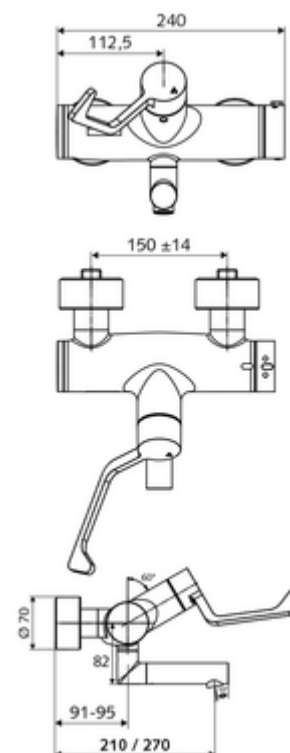

### Conținutul ambalajului

- baterie de lavoar deschis/închis cu montaj aparent
  - 2 clapete de sens (EN 1717: EB)
  - mâner clinic cu braț ergonomic 153 mm
  - evacuare pivotantă (blocabilă)
  - Aerator aerosol scăzut (jet laminar)
  - Valvă pentru realizarea dezinfecției termice manuale (conform DVGW articol W 551)
  - Cartuș ceramic deschis/închis
  - ThermoProtect termostat conform EN 1111, blocator de temperatură deblocabil /blocabil la 38 °C, protecție antiopărire la defectarea alimentării cu apă rece
- 2 racorduri S și rozete (reglabile pe adâncime)

### Date tehnice

- curgere: 7,5 - 9,0 l/min
- Presiune de curgere: 1,0 - 5,0 bar
- temperatură de operare max: 70 °C (80 °C pentru dezinfecție termică)
- Racord: 2x DN 15 G 1/2 AG
- Material: evacuare alamă conform cu Ordonanța privind apa potabilă, Acționare alamă, carcasă alamă conform cu Ordonanța privind apa potabilă
- Finisaj: crom
- Țeavă de scurgere: 210 mm
- certificate: PA-IX 38236/IO, Belgaqua, WRAS necesar
- Clasa de zgomot: I
- Clasă debit: O

### Caracteristici

- Masă: 5,18 kg/bucată
- Unități pachet: 1