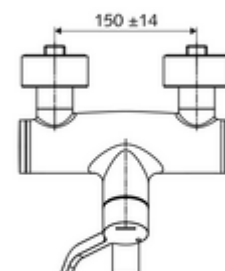

Numărul de articol: 01 656 06 99

Baterie lavoar stativă VITUS VW-AH-M apă amestecată

Acționare manuală deschis/rece/cald cu mâner clinic.

Conținutul ambalajului

- baterie de lavoar /rece/cald cu montaj aparent
  - Cartuș ceramic deschis/închis/cald cu limitare apă fierbinte
  - 2 clapete de sens (EN 1717: EB)
  - mâner clinic cu braț ergonomic 153 mm
  - evacuare pivotantă (blocabilă)
  - Aerator aerosol scăzut (jet laminar)
  - Valvă pentru realizarea dezinfectiei termice manuale (conform DVGW articol W 551)
- 2 racorduri S și rozete (reglabile pe adâncime)

Date tehnice

- curgere: 7,5 - 9,0 l/min
- Presiune de curgere: 1,0 - 5,0 bar
- temperatură de operare max: 70 °C (80 °C pentru dezinfectie termică)
- Racord: 2x DN 15 G 1/2 AG
- Material: evacuare alamă conform cu Ordonanța privind apa potabilă, Acționare alamă, carcasa alamă conform cu Ordonanța privind apa potabilă
- Finisaj: crom
- Țeavă de scurgere: 210 mm
- certificate: PA-IX 38239/IO, Belgaqua, WRAS necesar
- Clasa de zgomot: I
- Clasă debit: O

Caracteristici

- Masă: 4,93 kg/bucată
- Unități pachet: 1

Accesorii recomandate

Racord excentric cu robinet service	Articolul nr.: 23 775 00 99	
Ventil lavoar OPEN	Articolul nr.: 02 002 06 99	sau
Ventil lavoar PUSH OPEN	Articolul nr.: 02 000 06 99	sau