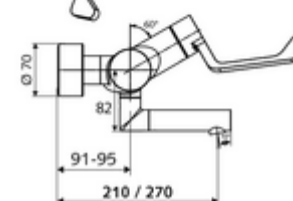

Numărul de articol: 01 656 06 99

Baterie lavoar stativă VITUS VW-AH-M apă amestecată

Acționare manuală deschis/rece/cald cu mâner clinic.

Conținutul ambalajului

- baterie de lavoar /rece/cald cu montaj aparent
  - Cartuș ceramic deschis/închis/cald cu limitare apă fierbinte
  - 2 clapete de sens (EN 1717: EB)
  - mâner clinic cu braț ergonomic 153 mm
  - evacuare pivotantă (blocabilă)
  - Aerator aerosol scăzut (jet laminar)
  - Valvă pentru realizarea dezinfectiei termice manuale (conform DVGW articol W 551)
- 2 racorduri S și rozete (reglabile pe adâncime)

Date tehnice

- curgere: 7,5 - 9,0 l/min
- Presiune de curgere: 1,0 - 5,0 bar
- temperatură de operare max: 70 °C (80 °C pentru dezinfectie termică)
- Racord: 2x DN 15 G 1/2 AG
- Material: evacuare alamă conform cu Ordonanța privind apa potabilă, Acționare alamă, carcasa alamă conform cu Ordonanța privind apa potabilă
- Finisaj: crom
- Țeavă de scurgere: 210 mm
- certificate: PA-IX 38239/IO, Belgaqua, WRAS necesar
- Clasa de zgomot: I
- Clasă debit: O

Caracteristici

- Masă: 4,93 kg/bucată
- Unități pachet: 1

Accesorii recomandate

Racord excentric cu robinet service	Articolul nr.: 23 775 00 99	
Ventil lavoar OPEN	Articolul nr.: 02 002 06 99	sau
Ventil lavoar PUSH OPEN	Articolul nr.: 02 000 06 99	sau