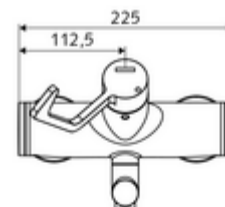

Numărul de articol: 01 656 06 99

Baterie lavoar stativă VITUS VW-AH-M apă amestecată

Acționare manuală deschis/rece/cald cu mâner clinic.

Conținutul ambalajului

- baterie de lavoar /rece/cald cu montaj aparent
 - Cartuș ceramic deschis/închis/cald cu limitare apă fierbinte
 - 2 clapete de sens (EN 1717: EB)
 - mâner clinic cu braț ergonomic 153 mm
 - evacuare pivotantă (blocabilă)
 - Aerator aerosol scăzut (jet laminar)
 - Valvă pentru realizarea dezinfecției termice manuale (conform DVGW articol W 551)
- 2 racorduri S și rozete (reglabile pe adâncime)

Date tehnice

- curgere: 7,5 - 9,0 l/min
- Presiune de curgere: 1,0 - 5,0 bar
- temperatură de operare max: 70 °C (80 °C pentru dezinfecție termică)
- Racord: 2x DN 15 G 1/2 AG
- Material: evacuare alamă conform cu Ordonanța privind apa potabilă, Acționare alamă, carcasa alamă conform cu Ordonanța privind apa potabilă
- Finisaj: crom
- Țeavă de scurgere: 210 mm
- certIFICATE: PA-IX 38239/IO, Belgaqua, WRAS necesar
- Clasa de zgomot: I
- Clasă debit: O

Caracteristici

- Masă: 4,93 kg/bucată
- Unități pachet: 1

Accesorii recomandate

Ventil lavoar OPEN	Articolul nr.: 23 775 00 99	
Ventil lavoar PUSH OPEN	Articolul nr.: 02 002 06 99	sau
	Articolul nr.: 02 000 06 99	sau