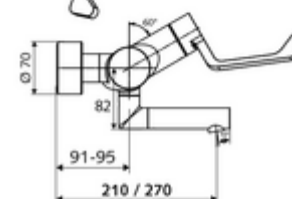

Numărul de articol: 01 656 06 99

Baterie lavoar stativă VITUS VW-AH-M apă amestecată

Acționare manuală deschis/rece/cald cu mâner clinic.

Conținutul ambalajului

- baterie de lavoar /rece/cald cu montaj aparent
 - Cartuș ceramic deschis/închis/cald cu limitare apă fierbinte
 - 2 clapete de sens (EN 1717: EB)
 - mâner clinic cu braț ergonomic 153 mm
 - evacuare pivotantă (blocabilă)
 - Aerator aerosol scăzut (jet laminar)
 - Valvă pentru realizarea dezinfecției termice manuale (conform DVGW articol W 551)
- 2 racorduri S și rozete (reglabile pe adâncime)

Date tehnice

- curgere: 7,5 - 9,0 l/min
- Presiune de curgere: 1,0 - 5,0 bar
- temperatură de operare max: 70 °C (80 °C pentru dezinfecție termică)
- Racord: 2x DN 15 G 1/2 AG
- Material: evacuare alamă conform cu Ordonanța privind apa potabilă, Acționare alamă, carcasa alamă conform cu Ordonanța privind apa potabilă
- Finisaj: crom
- Țeavă de scurgere: 210 mm
- certIFICATE: PA-IX 38239/IO, Belgaqua, WRAS necesar
- Clasa de zgomot: I
- Clasă debit: O

Caracteristici

- Masă: 4,93 kg/bucată
- Unități pachet: 1

Accesorii recomandate

Ventil lavoar OPEN	Articolul nr.: 23 775 00 99	
Ventil lavoar PUSH OPEN	Articolul nr.: 02 002 06 99	sau
	Articolul nr.: 02 000 06 99	sau