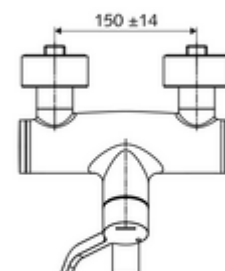

Numărul de articol: 01 656 06 99

Baterie lavoar stativă VITUS VW-AH-M apă amestecată

Acționare manuală deschis/rece/cald cu mâner clinic.

Conținutul ambalajului

- baterie de lavoar /rece/cald cu montaj aparent
 - Cartuș ceramic deschis/închis/cald cu limitare apă fierbinte
 - 2 clapete de sens (EN 1717: EB)
 - mâner clinic cu braț ergonomic 153 mm
 - evacuare pivotantă (blocabilă)
 - Aerator aerosol scăzut (jet laminar)
 - Valvă pentru realizarea dezinfecției termice manuale (conform DVGW articol W 551)
- 2 racorduri S și rozete (reglabile pe adâncime)

Date tehnice

- curgere: 7,5 - 9,0 l/min
- Presiune de curgere: 1,0 - 5,0 bar
- temperatură de operare max: 70 °C (80 °C pentru dezinfecție termică)
- Racord: 2x DN 15 G 1/2 AG
- Material: evacuare alamă conform cu Ordonanța privind apa potabilă, Acționare alamă, carcasa alamă conform cu Ordonanța privind apa potabilă
- Finisaj: crom
- Țeavă de scurgere: 210 mm
- certIFICATE: PA-IX 38239/IO, Belgaqua, WRAS necesar
- Clasa de zgomot: I
- Clasă debit: O

Caracteristici

- Masă: 4,93 kg/bucată
- Unități pachet: 1

Accesorii recomandate

Ventil lavoar OPEN	Articolul nr.: 23 775 00 99	
Ventil lavoar PUSH OPEN	Articolul nr.: 02 002 06 99	sau
	Articolul nr.: 02 000 06 99	sau