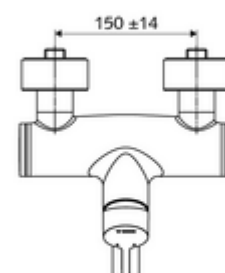

Numărul de articol: 01 653 06 99

Baterie lavoar stativă VITUS VW-EH-M apă amestecată

Acționare manuală cu monocomandă.

Conținutul ambalajului

- baterie de lavoar monocomandă, cu montaj aparent
 - 2 clapete de sens (EN 1717: EB)
 - Cartuș ceramic monocomandă cu limitare apă fierbinte și debit
 - evacuare pivotantă (blocabilă) cu regulator de jet
 - mâner de acționare din alamă
 - Valvă pentru realizarea dezinfecției termice manuale (conform DVGW articol W 551)
- 2 racorduri S și rozete (reglabile pe adâncime)

Date tehnice

- S_Durchfluss: max. 5 l/min independent de presiune
- Presiune de curgere: 1,0 - 5,0 bar
- Presiune de repaus max.: 8 bar
- temperatură de operare max: 70 °C (80 °C pentru dezinfecție termică)
- Racord: 2x DN 15 G 1/2 AG
- Material: evacuare alamă conform cu Ordonanța privind apa potabilă, carcasă alamă conform cu Ordonanța privind apa potabilă
- Finisaj: crom
- Țeavă de scurgere: 210 mm
- certificate: PA-IX 38238/IO, Belgaqua
- Clasa de zgomot: I
- Clasă debit: O

Caracteristici

- Masă: 4,79 kg/bucată
- Unități pachet: 1

Accesorii recomandate

Racord excentric cu robinet service	Articolul nr.: 23 775 00 99	
Ventil lavoar OPEN	Articolul nr.: 02 002 06 99	sau
Ventil lavoar PUSH OPEN	Articolul nr.: 02 000 06 99	sau