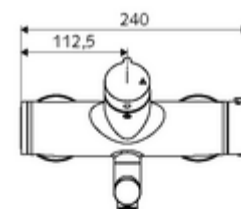

Date tehnice

- S_Durchfluss: max. 5 l/min independent de presiune
- Presiune de curgere: 1,0 - 5,0 bar
- temperatură de operare max: 70 °C (80 °C pentru dezinfecție termică)
- Racord: 2x DN 15 G 1/2 AG
- Material: evacuare alamă conform cu Ordonanța privind apa potabilă, carcasă alamă conform cu Ordonanța privind apa potabilă
- Finisaj: crom
- Țeavă de scurgere: 210 mm
- certificate: PA-IX 38236/IO, Belgaqua
- Clasa de zgomot: I
- Clasă debit: O

Caracteristici

- Masă: 5,05 kg/bucată
- Unități pachet: 1

Accesorii recomandate

Racord excentric cu robinet service

Articolul nr.: 23 775 00 99

o înștiințare

- Articol scos din producție, disponibil în limita stocului