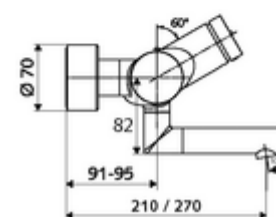

Conținutul ambalajului

- baterie de lavoar cu autoînchidere și montaj aparent
 - 2 clapete de sens (EN 1717: EB)
 - Cartuș cu temporizare SC II
 - evacuare pivotantă (blocabilă) cu regulator de jet
 - buton cu autoînchidere SC
 - Valvă pentru realizarea dezinfecției termice manuale (conform DVGW articol W 551)
 - ThermoProtect termostat conform EN 1111, blocator de temperatură deblocabil /blocabil la 38 °C, protecție antiopărire la defectarea alimentării cu apă rece
- 2 racorduri S și rozete (reglabile pe adâncime)

Date tehnice

- Timp operare: 2 - 15 s reglabil (7 s Setare fabrică)
- S_{Durchfluss}: max. 5 l/min independent de presiune
- Presiune de curgere: 1,0 - 5,0 bar
- temperatură de operare max: 70 °C (80 °C pentru dezinfecție termică)
- Racord: 2x DN 15 G 1/2 AG
- Material: evacuare alamă conform cu Ordonanța privind apa potabilă, carcasă alamă conform cu Ordonanța privind apa potabilă
- Finisaj: crom
- Țeavă de scurgere: 210 mm
- certIFICATE: PA-IX 38234/IO, Belgaqua
- Clasa de zgomot: I
- Clasă debit: O

Caracteristici

- Masă: 4,91 kg/bucată
- Unități pachet: 1

Accesorii recomandate

Racord excentric cu robinet service	Articolul nr.: 23 775 00 99	
Ventil lavoar OPEN	Articolul nr.: 02 002 06 99	sau
Ventil lavoar PUSH OPEN	Articolul nr.: 02 000 06 99	sau