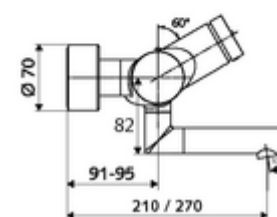

Numărul de articol: 01 650 06 99

Baterie lavoar stativă VITUS VW-SC-T apă amestecată, ThermoProtect termostat

Declanșare manuală cu proces de închidere automată. Setarea simplă a timpului de funcționare.

Conținutul ambalajului

- baterie de lavoar cu autoînchidere și montaj aparent
  - 2 clapete de sens (EN 1717: EB)
  - Cartuș cu temporizare SC II
  - evacuare pivotantă (blocabilă) cu regulator de jet
  - buton cu autoînchidere SC
  - Valvă pentru realizarea dezinfecției termice manuale (conform DVGW articol W 551)
  - ThermoProtect termostat conform EN 1111, blocator de temperatură deblocabil /blocabil la 38 °C, protecție antiopărire la defectarea alimentării cu apă rece
- 2 racorduri S și rozete (reglabile pe adâncime)

Date tehnice

- Timp operare: 2 - 15 s reglabil (7 s Setare fabrică)
- S_{Durchfluss}: max. 5 l/min independent de presiune
- Presiune de curgere: 1,0 - 5,0 bar
- temperatură de operare max: 70 °C (80 °C pentru dezinfecție termică)
- Racord: 2x DN 15 G 1/2 AG
- Material: evacuare alamă conform cu Ordonanța privind apa potabilă, carcasă alamă conform cu Ordonanța privind apa potabilă
- Finisaj: crom
- Țeavă de scurgere: 210 mm
- certIFICATE: PA-IX 38234/IO, Belgaqua
- Clasa de zgomot: I
- Clasă debit: O

Caracteristici

- Masă: 4,91 kg/bucată
- Unități pachet: 1

Accesorii recomandate

Racord excentric cu robinet service	Articolul nr.: 23 775 00 99	
Ventil lavoar OPEN	Articolul nr.: 02 002 06 99	sau
Ventil lavoar PUSH OPEN	Articolul nr.: 02 000 06 99	sau