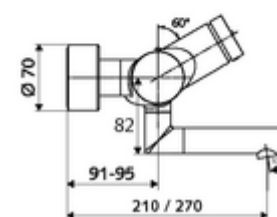

Numărul de articol: 01 650 06 99

Baterie lavoar stativă VITUS VW-SC-T apă amestecată, ThermoProtect termostat

Declanșare manuală cu proces de închidere automată. Setarea simplă a timpului de funcționare.

Conținutul ambalajului

- baterie de lavoar cu autoînchidere și montaj aparent
  - 2 clapete de sens (EN 1717: EB)
  - Cartuș cu temporizare SC II
  - evacuare pivotantă (blocabilă) cu regulator de jet
  - buton cu autoînchidere SC
  - Valvă pentru realizarea dezinfecției termice manuale (conform DVGW articol W 551)
  - ThermoProtect termostat conform EN 1111, blocator de temperatură deblocabil /blocabil la 38 °C, protecție antiopărire la defectarea alimentării cu apă rece
- 2 racorduri S și rozete (reglabile pe adâncime)

Date tehnice

- Timp operare: 2 - 15 s reglabil (7 s Setare fabrică)
- Debit: max. 5 l/min independent de presiune
- Presiune de curgere: 1,0 - 5,0 bar
- temperatură de operare max: 70 °C (80 °C pentru dezinfecție termică)
- Racord: 2x DN 15 G 1/2 AG
- Material: evacuare alamă conform cu Ordonanța privind apa potabilă, carcasă alamă conform cu Ordonanța privind apa potabilă
- Finisaj: crom
- Țeavă de scurgere: 210 mm
- certificate: PA-IX 38234/IO, Belgaqua
- Clasa de zgomot: I
- Clasă debit: O

Caracteristici

- Masă: 4,91 kg/bucată
- Unități pachet: 1

Accesorii recomandate

Ventil lavoar OPEN	Articolul nr.: 23 775 00 99	
Ventil lavoar PUSH OPEN	Articolul nr.: 02 002 06 99	sau
	Articolul nr.: 02 000 06 99	sau